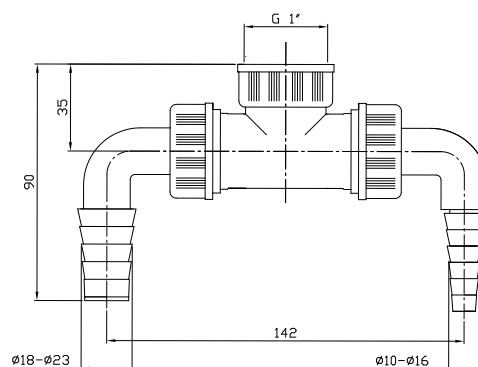

T přípojka se dvěma kolínky a maticí G1" pro připojení na pračkový podomítkový sifon

univerzální, 2x kolínko 18-23mm, klapky
univerzální, 1x kolínko 10-16, 1x 18-23mm, klapky

NOVINKA

EPT4200

EPT4300

- pro připojení praček, sušiček, kondenzačních kotlů, klimatizací do odpadních systémů
- součástí balení jsou zpětné klapky pro usměrnění toku vody a zaslepovací zátky
- kompatibilní s běžně dostupnými produkty

Zátky před připojením odstraňte

Materiál: PP

| ART. | Popis výrobku | balení | DMOC |
|---------|--|---------|------------------|
| EPT4200 | T přípojka, matice G1", univerz., 2x kolínko 18-23mm, klapky | 15/1 ks | 180,00 Kč |
| EPT4300 | T přípojka, matice G1", univerz., 1x kolínko 10-16, 1x 18-23mm, klapky | 15/1 ks | 180,00 Kč |