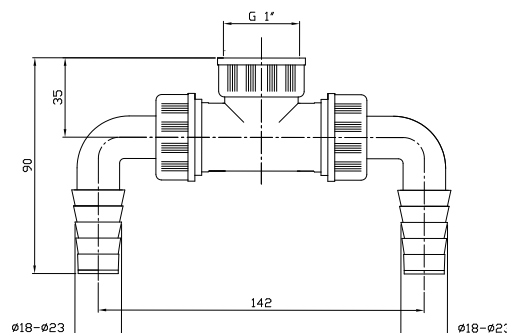

T přípojka se dvěma kolínky a maticí G1" pro připojení na pračkový podomítkový sifon

univerzální, 2x kolínko 18-23mm, klapky
univerzální, 1x kolínko 10-16, 1x 18-23mm, klapky

NOVINKA

EPT4200

EPT4300

- pro připojení praček, sušiček, kondenzačních kotlů, klimatizací do odpadních systémů
- součástí balení jsou zpětné klapky pro usměrnění toku vody a zaslepovací zátky
- kompatibilní s běžně dostupnými produkty

Zátky před připojením odstraňte

Materiál: PP

| ART. | Popis výrobku | balení | DMOC |
|---------|--|---------|------------------|
| EPT4200 | T přípojka, matice G1", univerz., 2x kolínko 18-23mm, klapky | 15/1 ks | 180,00 Kč |
| EPT4300 | T přípojka, matice G1", univerz., 1x kolínko 10-16, 1x 18-23mm, klapky | 15/1 ks | 180,00 Kč |