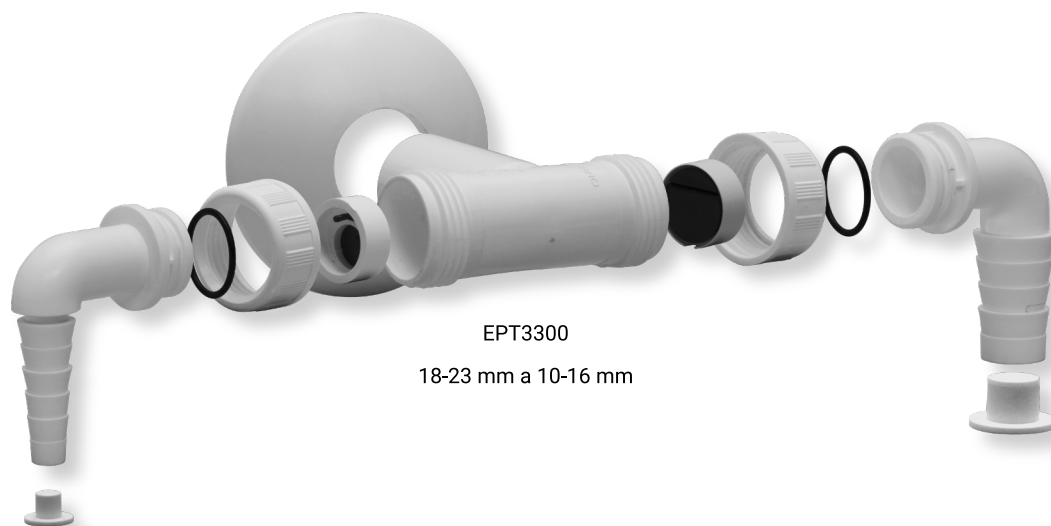

# Dvojkolínko s T-přípojkou 32 pro připojení hadice

připojení až dvou spotřebičů | zpětné klapky | prostorově úsporné řešení

**NOVINKA**

EPT3300  
18-23 mm a 10-16 mm

EPT3200  
18-23 mm

EPP1230  
10-16 mm

EPP1200  
18-23 mm

ART.	Popis	DMOC		balení/ks
EPT3200	Dvojkolínko s T-přípojkou 32 pro připojení hadice rohová 2x18-23mm	<b>180,00 Kč</b>	7,440 EUR	15
EPT3300	Dvojkolínko s T-přípojkou 32 pro připojení hadice rohová 10-16 a 18-23mm	<b>180,00 Kč</b>	7,440 EUR	15
EPP1200	Kolínko pračkového podomítkového sifonu komplet 18-23 mm	<b>30,00 Kč</b>	1,170 EUR	10/1
EPP1230	Kolínko pračkového podomítkového sifonu komplet 10-16 mm	<b>30,00 Kč</b>	1,170 EUR	10/1