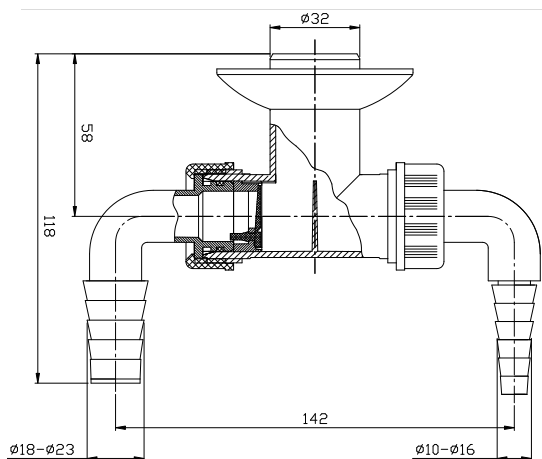

# Dvojkolínko s T-přípojkou 32 pro připojení hadice

připojení až dvou spotřebičů | zpětné klapky | prostorově úsporné řešení

**NOVINKA**

EPT3300  
18-23 mm a 10-16 mm

EPT3200  
18-23 mm

EPP1230  
10-16 mm

EPP1200  
18-23 mm

ART.	Popis	DMOC		balení/ks
EPT3200	Dvojkolínko s T-přípojkou 32 pro připojení hadice rohová 2x18-23mm	<b>180,00 Kč</b>	7,440 EUR	15
EPT3300	Dvojkolínko s T-přípojkou 32 pro připojení hadice rohová 10-16 a 18-23mm	<b>180,00 Kč</b>	7,440 EUR	15
EPP1200	Kolínko pračkového podomítkového sifonu komplet 18-23 mm	<b>30,00 Kč</b>	1,170 EUR	10/1
EPP1230	Kolínko pračkového podomítkového sifonu komplet 10-16 mm	<b>30,00 Kč</b>	1,170 EUR	10/1