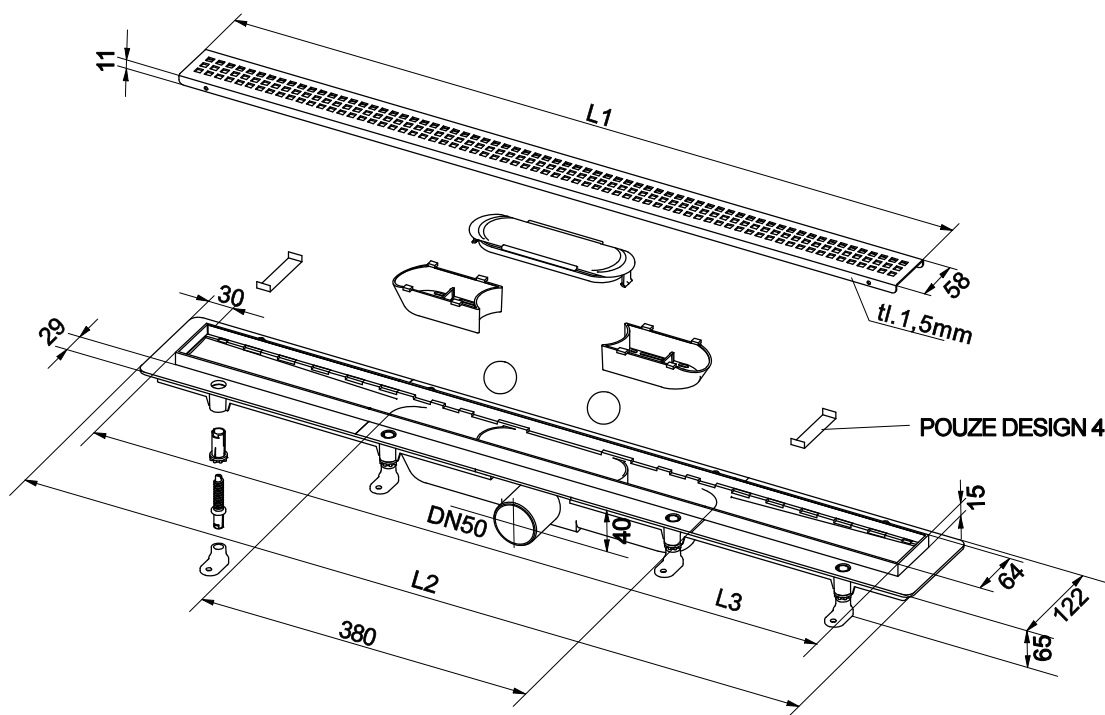

VÝHODY ŽLABU PLAST BRNO

NOVINKA

Nerezový rošt | 5 designů | 5 délek

CENÍK S OBJEDNACÍMI KÓDY

SKLADEM

ART.	Popis	L1	L2	L3	DMOC	rošt
SZA1400	Odtokový žlab plast. kombi, nerez rošt 1, L=400 mm	393	400	460	2.190,00 Kč	Design 1 
SZA1550	Odtokový žlab plast. kombi, nerez rošt 1, L=550 mm	543	550	610	2.430,00 Kč	
SZA1650	Odtokový žlab plast. kombi, nerez rošt 1, L=650 mm	644	650	710	2.570,00 Kč	
SZA1750	Odtokový žlab plast. kombi, nerez rošt 1, L=750 mm	744	750	810	2.730,00 Kč	
SZA1850	Odtokový žlab plast. kombi, nerez rošt 1, L=850 mm	844	850	910	2.850,00 Kč	
SZA2400	Odtokový žlab plast. kombi, nerez rošt 2, L=400 mm	393	400	460	2.190,00 Kč	Design 2 
SZA2550	Odtokový žlab plast. kombi, nerez rošt 2, L=550 mm	543	550	610	2.430,00 Kč	
SZA2650	Odtokový žlab plast. kombi, nerez rošt 2, L=650 mm	644	650	710	2.570,00 Kč	
SZA2750	Odtokový žlab plast. kombi, nerez rošt 2, L=750 mm	744	750	810	2.730,00 Kč	
SZA2850	Odtokový žlab plast. kombi, nerez rošt 2, L=850 mm	844	850	910	2.850,00 Kč	
SZA3400	Odtokový žlab plast. kombi, nerez rošt 3, L=400 mm	393	400	460	2.190,00 Kč	Design 3 
SZA3550	Odtokový žlab plast. kombi, nerez rošt 3, L=550 mm	543	550	610	2.430,00 Kč	
SZA3650	Odtokový žlab plast. kombi, nerez rošt 3, L=650 mm	644	650	710	2.570,00 Kč	
SZA3750	Odtokový žlab plast. kombi, nerez rošt 3, L=750 mm	744	750	810	2.730,00 Kč	
SZA3850	Odtokový žlab plast. kombi, nerez rošt 3, L=850 mm	844	850	910	2.850,00 Kč	
SZA4400	Odtokový žlab plast. kombi, nerez rošt 2v1, L=400 mm	393	400	460	2.190,00 Kč	Design 4 
SZA4550	Odtokový žlab plast. kombi, nerez rošt 2v1, L=550 mm	543	550	610	2.430,00 Kč	
SZA4650	Odtokový žlab plast. kombi, nerez rošt 2v1, L=650 mm	644	650	710	2.570,00 Kč	
SZA4750	Odtokový žlab plast. kombi, nerez rošt 2v1, L=750 mm	744	750	810	2.730,00 Kč	
SZA4850	Odtokový žlab plast. kombi, nerez rošt 2v1, L=850 mm	844	850	910	2.850,00 Kč	
SZA5400	Odtokový žlab plast. kombi, nerez rošt 5, L=400 mm	393	400	460	2.190,00 Kč	Design 5 
SZA5550	Odtokový žlab plast. kombi, nerez rošt 5, L=550 mm	543	550	610	2.430,00 Kč	
SZA5650	Odtokový žlab plast. kombi, nerez rošt 5, L=650 mm	644	650	710	2.570,00 Kč	
SZA5750	Odtokový žlab plast. kombi, nerez rošt 5, L=750 mm	744	750	810	2.730,00 Kč	
SZA5850	Odtokový žlab plast. kombi, nerez rošt 5, L=850 mm	844	850	910	2.850,00 Kč	