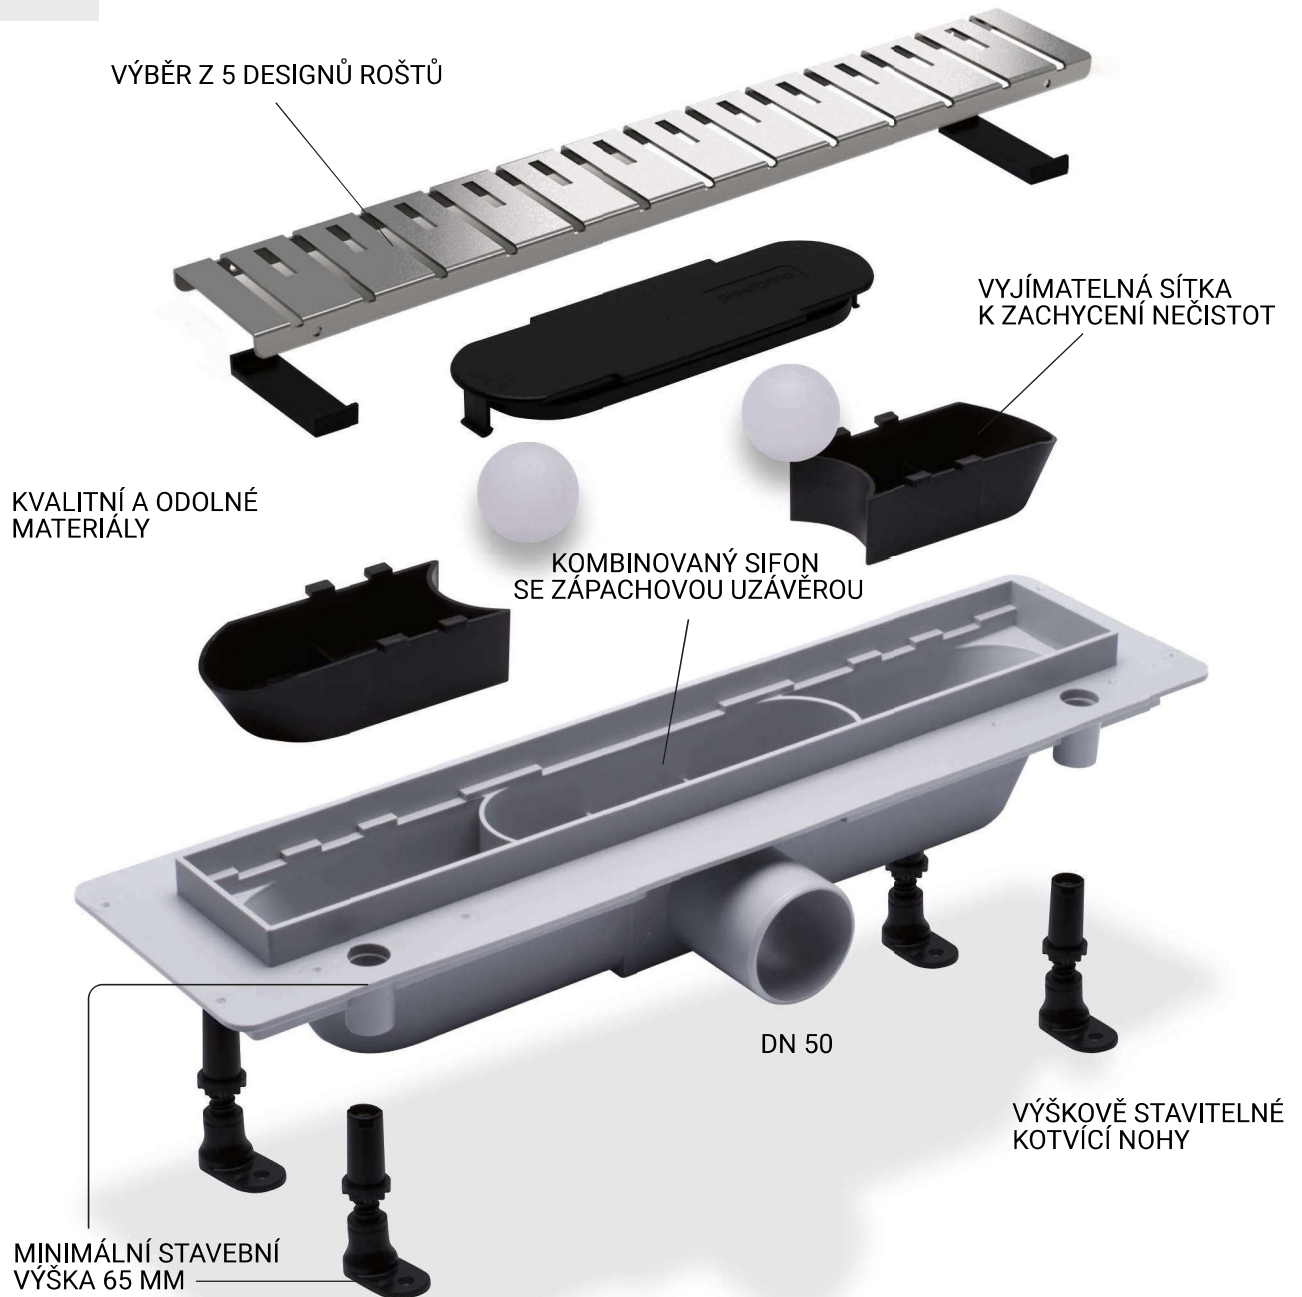

VÝHODY ŽLABU PLAST BRNO

NOVINKA

Nerezový rošt | 5 designů | 5 délek

CENÍK S OBJEDNACÍMI KÓDY

SKLADEM

ART.	Popis	L1	L2	L3	DMOC	rošt
SZA1400	Odtokový žlab plast. kombi, nerez rošt 1, L=400 mm	393	400	460	2.190,00 Kč	Design 1 
SZA1550	Odtokový žlab plast. kombi, nerez rošt 1, L=550 mm	543	550	610	2.430,00 Kč	
SZA1650	Odtokový žlab plast. kombi, nerez rošt 1, L=650 mm	644	650	710	2.570,00 Kč	
SZA1750	Odtokový žlab plast. kombi, nerez rošt 1, L=750 mm	744	750	810	2.730,00 Kč	
SZA1850	Odtokový žlab plast. kombi, nerez rošt 1, L=850 mm	844	850	910	2.850,00 Kč	
SZA2400	Odtokový žlab plast. kombi, nerez rošt 2, L=400 mm	393	400	460	2.190,00 Kč	Design 2 
SZA2550	Odtokový žlab plast. kombi, nerez rošt 2, L=550 mm	543	550	610	2.430,00 Kč	
SZA2650	Odtokový žlab plast. kombi, nerez rošt 2, L=650 mm	644	650	710	2.570,00 Kč	
SZA2750	Odtokový žlab plast. kombi, nerez rošt 2, L=750 mm	744	750	810	2.730,00 Kč	
SZA2850	Odtokový žlab plast. kombi, nerez rošt 2, L=850 mm	844	850	910	2.850,00 Kč	
SZA3400	Odtokový žlab plast. kombi, nerez rošt 3, L=400 mm	393	400	460	2.190,00 Kč	Design 3 
SZA3550	Odtokový žlab plast. kombi, nerez rošt 3, L=550 mm	543	550	610	2.430,00 Kč	
SZA3650	Odtokový žlab plast. kombi, nerez rošt 3, L=650 mm	644	650	710	2.570,00 Kč	
SZA3750	Odtokový žlab plast. kombi, nerez rošt 3, L=750 mm	744	750	810	2.730,00 Kč	
SZA3850	Odtokový žlab plast. kombi, nerez rošt 3, L=850 mm	844	850	910	2.850,00 Kč	
SZA4400	Odtokový žlab plast. kombi, nerez rošt 2v1, L=400 mm	393	400	460	2.190,00 Kč	Design 4 
SZA4550	Odtokový žlab plast. kombi, nerez rošt 2v1, L=550 mm	543	550	610	2.430,00 Kč	
SZA4650	Odtokový žlab plast. kombi, nerez rošt 2v1, L=650 mm	644	650	710	2.570,00 Kč	
SZA4750	Odtokový žlab plast. kombi, nerez rošt 2v1, L=750 mm	744	750	810	2.730,00 Kč	
SZA4850	Odtokový žlab plast. kombi, nerez rošt 2v1, L=850 mm	844	850	910	2.850,00 Kč	
SZA5400	Odtokový žlab plast. kombi, nerez rošt 5, L=400 mm	393	400	460	2.190,00 Kč	Design 5 
SZA5550	Odtokový žlab plast. kombi, nerez rošt 5, L=550 mm	543	550	610	2.430,00 Kč	
SZA5650	Odtokový žlab plast. kombi, nerez rošt 5, L=650 mm	644	650	710	2.570,00 Kč	
SZA5750	Odtokový žlab plast. kombi, nerez rošt 5, L=750 mm	744	750	810	2.730,00 Kč	
SZA5850	Odtokový žlab plast. kombi, nerez rošt 5, L=850 mm	844	850	910	2.850,00 Kč	