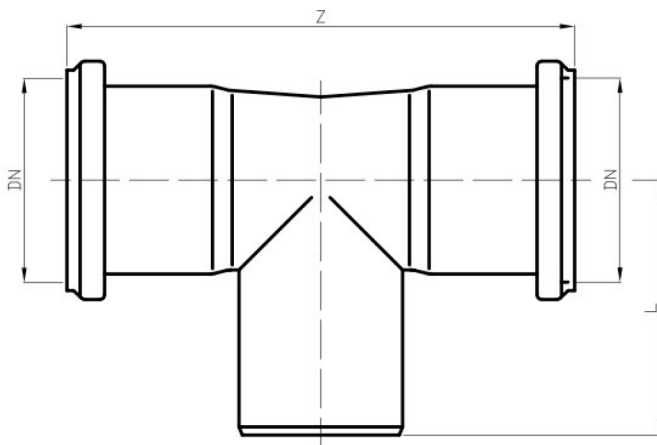

## HTBD Dvojité koleno

### CKT4000

HTBD Dvojité koleno 40/40 87°

HTBD Double bend 40/40 87°

**DMOC 130,00 Kč**

**RP 5,300 EUR**

L=65 mm; Z=133 mm

balení 10 ks/pcs

materiál PP

### CKT5000

HTBD Dvojité koleno 50/50 87°

HTBD Double bend 50/50 87°

**DMOC 130,00 Kč**

**RP 5,300 EUR**

L=75 mm; Z=146 mm

balení 10 ks/pcs

materiál PP

### CKTA000

HTBD Dvojité koleno 110/110 87°

HTBD Double bend 110/110 87°

**DMOC 600,00 Kč**

**RP 24,500 EUR**

L=120 mm; Z=235 mm

balení 1 ks/pc

materiál PP