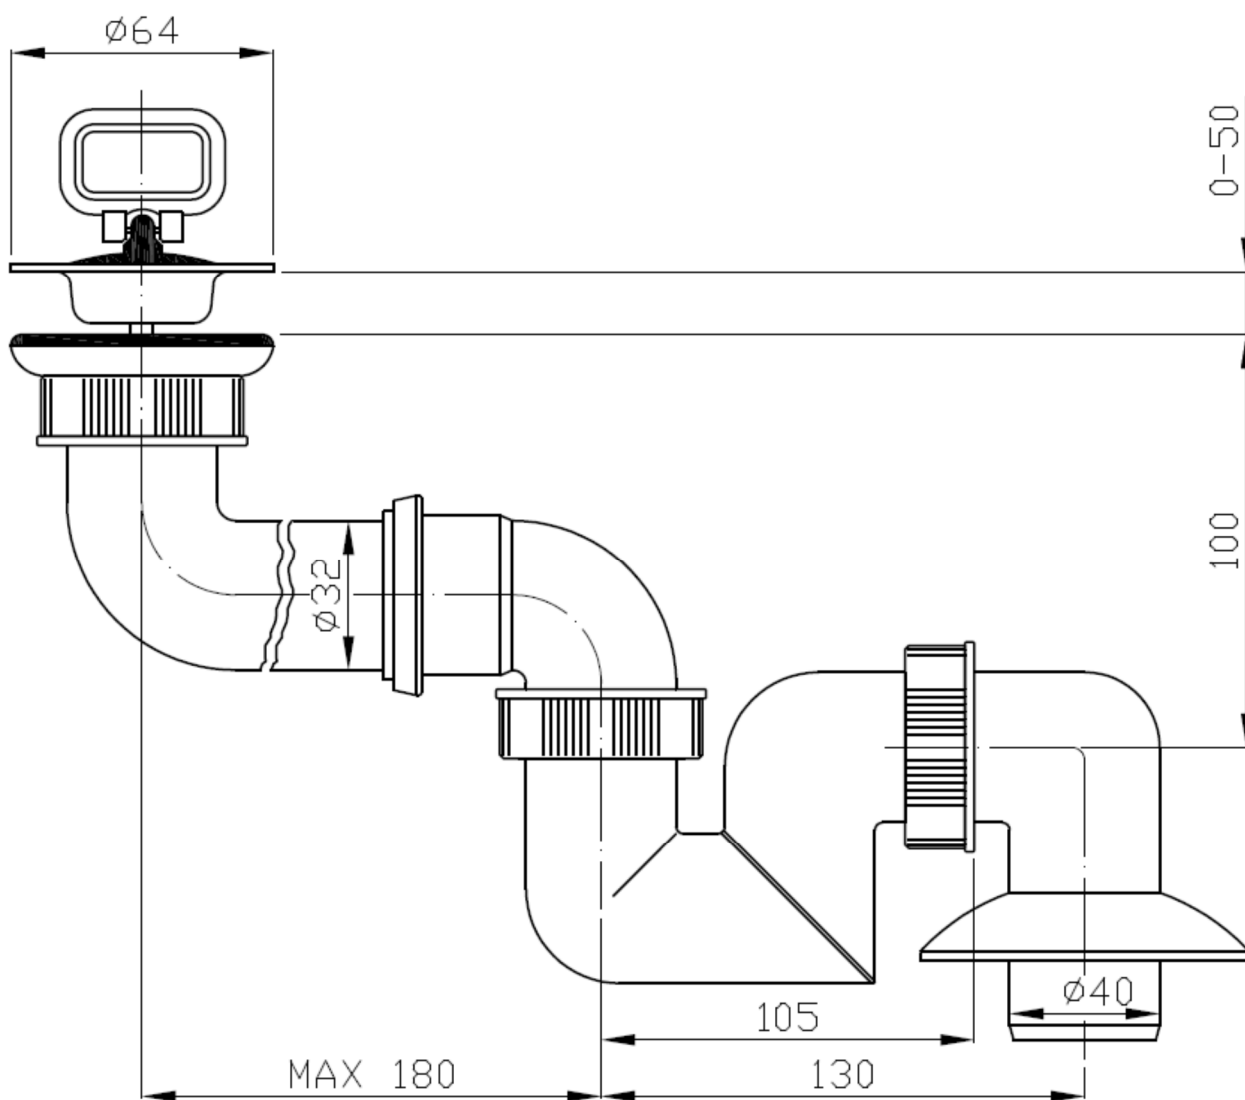

eS SIFON 32 NÍZKÝ PRO ÚSPORU MÍSTA

EN 274-1

V 210629