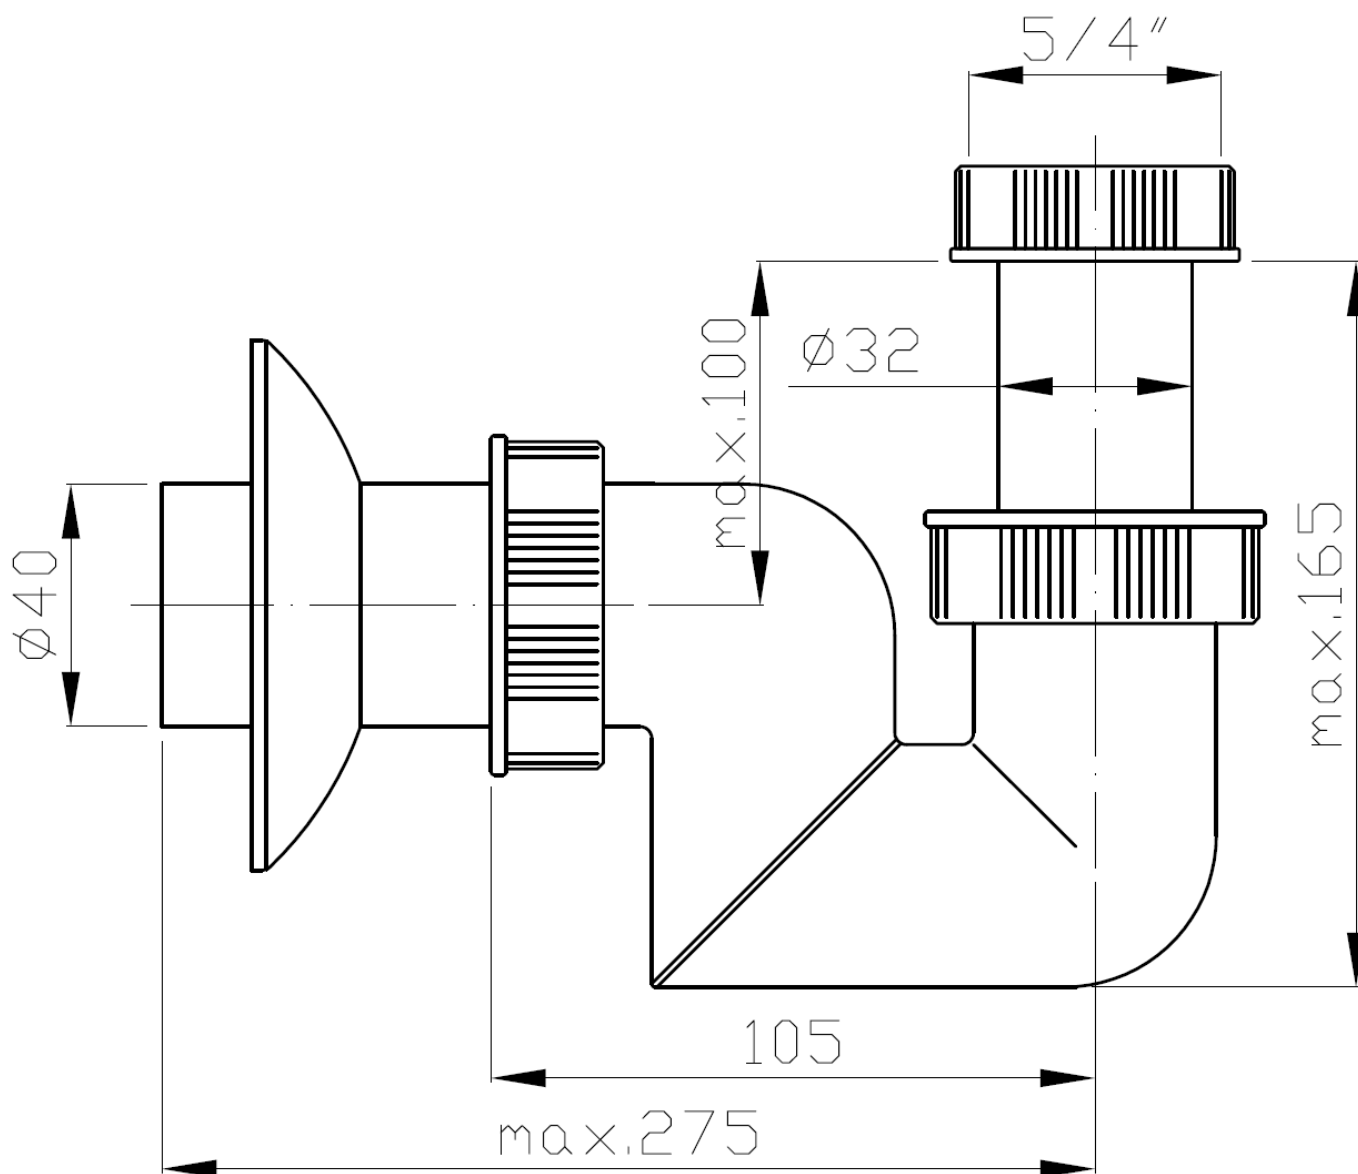

SIFON BIDETOVÝ – ESB0540

GB – Bidet trap

D – Siphon für Bidets

RUS – Сифон для биде

SK – Sifón bidetový

PL – Syfon do bidetu

H – Bidészifon

RO – Sifon bideu

EN 274-1

V 160608