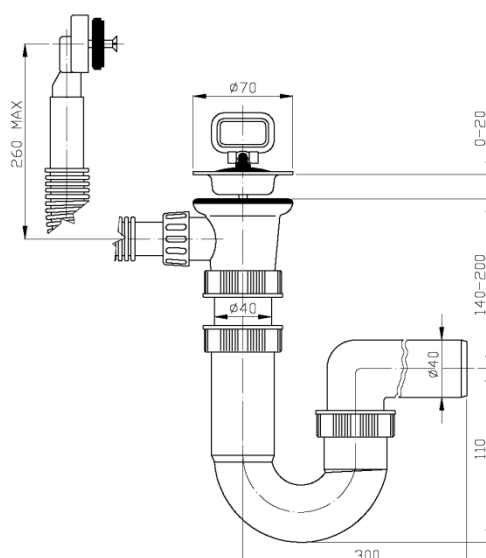

U SIFON DŘEZOVÝ

GB – Sink trap / wash m. outlet / overflow

D – Spülbeckensiphon / Waschm. anschl. / Überlauf

RUS – Сифон кухонной мойки / вывод стир. машины / водослив

SK – Sifón drezový / prač. výv. / prepad

LV – Sifons metāla izlietnei / ar veļas mašīnas pieslēgu / ar pārplūdi

PL – Syfon zlewu pojedynczy / z przyłączem / przelew

HR – Sudoperski sifon / s priključkom perilice / s preljevom

H – Búzelzáró mosogatóhoz / kivezetés mosógéphez / túlfolyó

Kat. číslo	Popis
ED20440	DN 40
ED21440	DN 40 přepad, řetízek / overflow, chain / Überlauf, Kette / водослив, цепочка
ED23440	DN 40 přepad / overflow / Überlauf / водослив
ED30440	DN 40 prač. výv. / wash m. outlet / Waschm. anschl. / вывод стир. машины
ED31440	DN 40 prač. výv., přepad, řetízek / wash m. outlet, overflow, chain / Waschm. anschl., Überlauf, Kette / вывод стир. машины, водослив, цепочка
ED33440	DN 40 prač. výv., přepad / wash m. outlet, overflow / Waschm. anschl., Überlauf / вывод стир. машины, водослив

ED23440