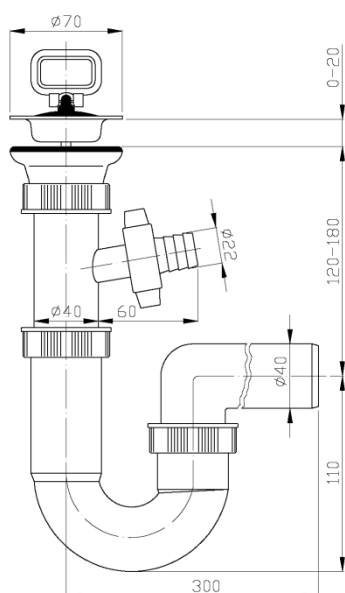

U SIFON DŘEZOVÝ

GB – Sink trap / wash m. outlet / overflow

D – Spülbeckensiphon / Waschm. anschl. / Überlauf

RUS – Сифон кухонной мойки / вывод стир. машины / водослив

SK – Sifón drezový / prač. výv. / prepad

LV – Sifons metāla izlietnei / ar veļas mašīnas pieslēgu / ar pārplūdi

PL – Syfon zlewu pojedynczy / z przyłączem / przelew

HR – Sudoperski sifon / s priključkom perilice / s preljevom

H – Búzelzáró mosogatóhoz / kivezetés mosógéphez / túlfolyó

Kat. číslo	Popis
ED20440	DN 40
ED21440	DN 40 přepad, řetízek / overflow, chain / Überlauf, Kette / водослив, цепочка
ED23440	DN 40 přepad / overflow / Überlauf / водослив
ED30440	DN 40 prač. výv. / wash m. outlet / Waschm. anschl. / вывод стир. машины
ED31440	DN 40 prač. výv., přepad, řetízek / wash m. outlet, overflow, chain / Waschm. anschl., Überlauf, Kette / вывод стир. машины, водослив, цепочка
ED33440	DN 40 prač. výv., přepad / wash m. outlet, overflow / Waschm. anschl., Überlauf / вывод стир. машины, водослив

ED30440