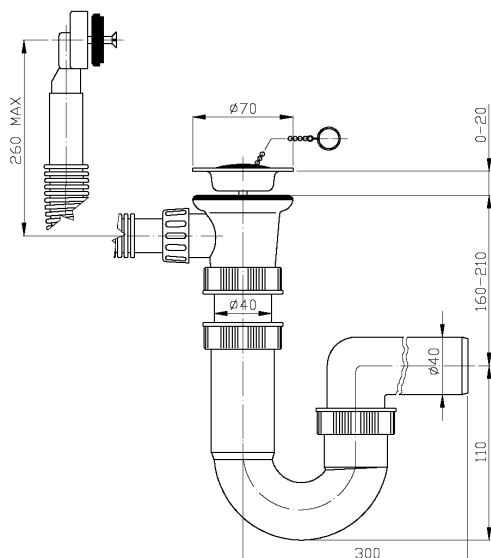

U SIFON DŘEZOVÝ

GB – Sink trap / wash m. outlet / overflow

D – Spülbeckensiphon / Waschm. anschl. / Überlauf

RUS – Сифон кухонной мойки / вывод стир. машины / водослив

SK – Sifón drezový / prač. výv. / prepad

LV – Sifons metāla izlietnei / ar veļas mašīnas pieslēgu / ar pārplūdi

PL – Syfon zlewu pojedynczy / z przyłączem / przelew

HR – Sudoperski sifon / s priključkom perilice / s preljevom

H – Búzelzáró mosogatóhoz / kivezetés mosógéphez / túlfolyó

Kat. číslo	Popis
ED20440	DN 40
ED21440	DN 40 přepad, řetízek / overflow, chain / Überlauf, Kette / водослив, цепочка
ED23440	DN 40 přepad / overflow / Überlauf / водослив
ED30440	DN 40 prač. výv. / wash m. outlet / Waschm. anschl. / вывод стир. машины
ED31440	DN 40 prač. výv., přepad, řetízek / wash m. outlet, overflow, chain / Waschm. anschl., Überlauf, Kette / вывод стир. машины, водослив, цепочка
ED33440	DN 40 prač. výv., přepad / wash m. outlet, overflow / Waschm. anschl., Überlauf / вывод стир. машины, водослив

ED21440