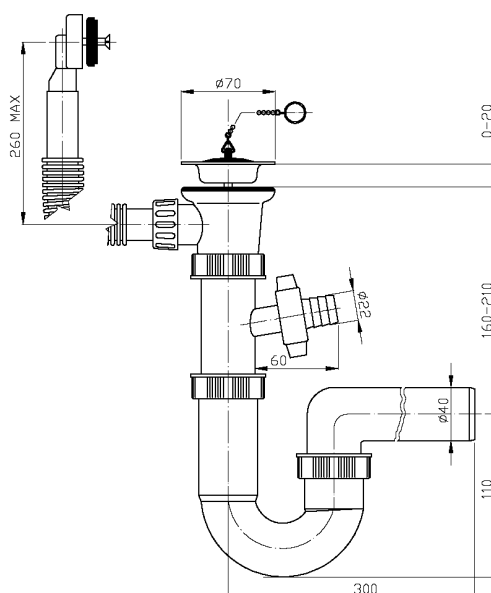

LV – Sifons metāla izlietnei / ar veļas mašīnas pieslēgu / ar pārplūdi

PL – Syfon zlewu pojedynczy / z przyłączem / przelew

HR – Sudoperski sifon / s priključkom perilice / s preljevom

H – Búzelzáró mosogatóhoz / kivezetés mosógéphez / túlfolyó

Kat. číslo	Popis
ED20440	DN 40
ED21440	DN 40 přepad, řetízek / overflow, chain / Überlauf, Kette / водослив, цепочка
ED23440	DN 40 přepad / overflow / Überlauf / водослив
ED30440	DN 40 prač. výv. / wash m. outlet / Waschm. anschl. / вывод стир. машины
ED31440	DN 40 prač. výv., přepad, řetízek / wash m. outlet, overflow, chain / Waschm. anschl., Überlauf, Kette / вывод стир. машины, водослив, цепочка
ED33440	DN 40 prač. výv., přepad / wash m. outlet, overflow / Waschm. anschl., Überlauf / вывод стир. машины, водослив

ED20440

ED21440

ED23440

ED30440

ED31440

ED33440