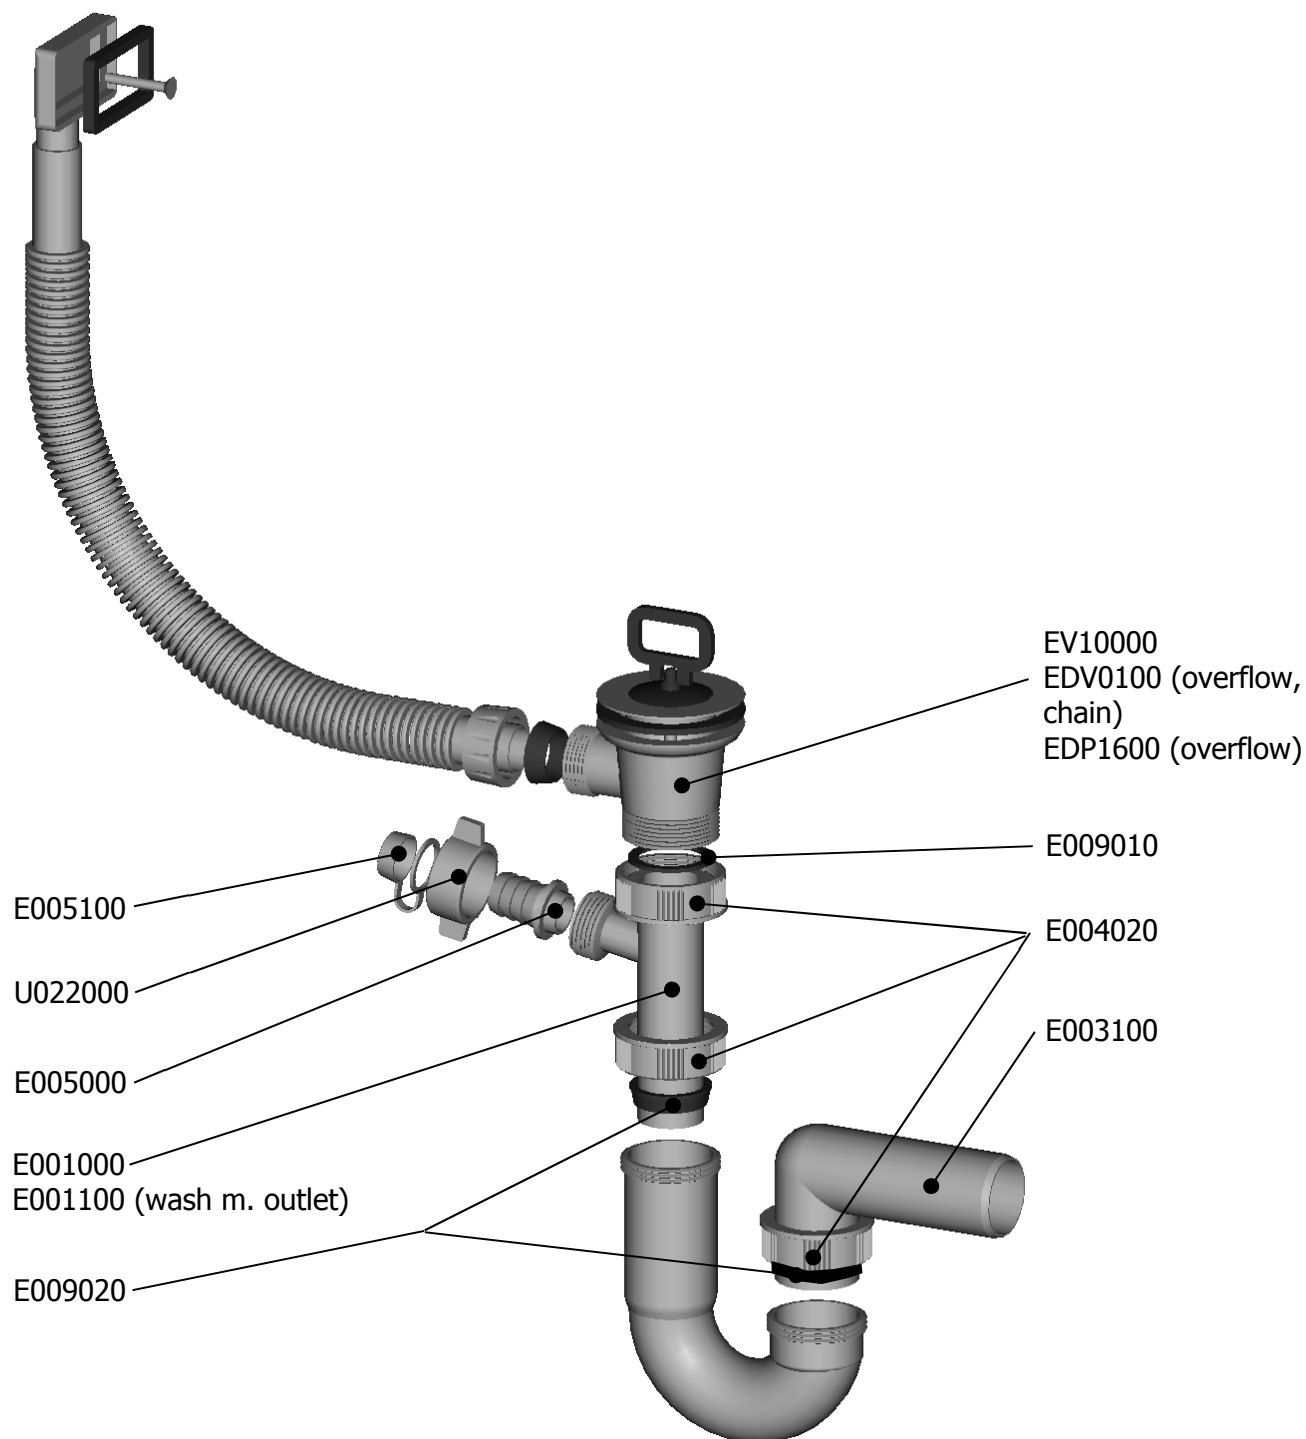

U SIFON DŘEZOVÝ

95°C  
MAX

EN 274-1

V 160222

# U SIFON DŘEZOVÝ

GB – Sink trap / wash m. outlet / overflow

D – Spülbeckensiphon / Waschm. anschl. / Überlauf

RUS – Сифон кухонной мойки / вывод стир. машины / водослив

SK – Sifón drezový / prač. výv. / prepad

LV – Sifons metāla izlietnei / ar veļas mašīnas pieslēgu / ar pārplūdi

PL – Syfon zlewu pojedynczy / z przyłączem / przelew

HR – Sudoperski sifon / s priključkom perilice / s preljevom

H – Búzelzáró mosogatóhoz / kivezetés mosógéphez / túlfolyó

Kat. číslo	Popis
ED20440	DN 40
ED21440	DN 40 přepad, řetízek / overflow, chain / Überlauf, Kette / водослив, цепочка
ED23440	DN 40 přepad / overflow / Überlauf / водослив
ED30440	DN 40 prač. výv. / wash m. outlet / Waschm. anschl. / вывод стир. машины
ED31440	DN 40 prač. výv., přepad, řetízek / wash m. outlet, overflow, chain / Waschm. anschl., Überlauf, Kette / вывод стир. машины, водослив, цепочка
ED33440	DN 40 prač. výv., přepad / wash m. outlet, overflow / Waschm. anschl., Überlauf / вывод стир. машины, водослив