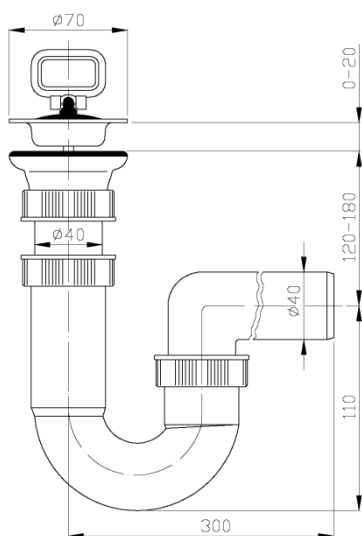

U SIFON DŘEZOVÝ

GB – Sink trap / wash m. outlet / overflow

D – Spülbeckensiphon / Waschm. anschl. / Überlauf

RUS – Сифон кухонной мойки / вывод стир. машины / водослив

SK – Sifón drezový / prač. výv. / prepad

LV – Sifons metāla izlietnei / ar veļas mašīnas pieslēgu / ar pārplūdi

PL – Syfon zlewu pojedynczy / z przyłączem / przelew

HR – Sudoperski sifon / s priključkom perilice / s preljevom

H – Búzelzáró mosogatóhoz / kivezetés mosógéphez / túlfolyó

Kat. číslo	Popis
ED20440	DN 40
ED21440	DN 40 přepad, řetízek / overflow, chain / Überlauf, Kette / водослив, цепочка
ED23440	DN 40 přepad / overflow / Überlauf / водослив
ED30440	DN 40 prač. výv. / wash m. outlet / Waschm. anschl. / вывод стир. машины
ED31440	DN 40 prač. výv., přepad, řetízek / wash m. outlet, overflow, chain / Waschm. anschl., Überlauf, Kette / вывод стир. машины, водослив, цепочка
ED33440	DN 40 prač. výv., přepad / wash m. outlet, overflow / Waschm. anschl., Überlauf / вывод стир. машины, водослив

ED20440