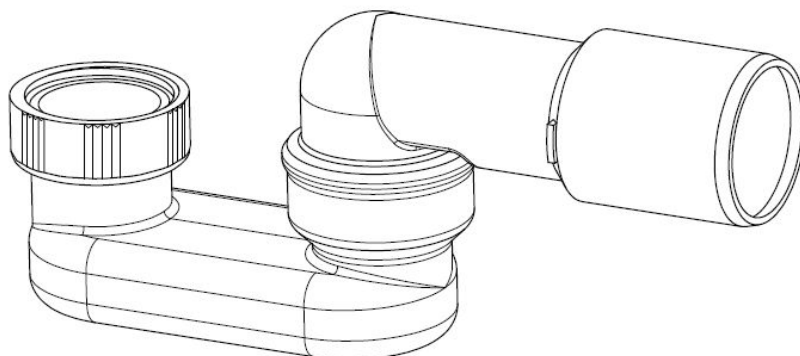

AUTOMATICKÁ VANOVÁ VÝPUST

CZ – Automatická vanová výpust

GB – Automatic bath drain

D – Automatischer Badenwannenablass

RUS – Автомат. водосброс ванны

HU – Automata kádszifon

SK – Vaňový automat

PL – Syfon wannowy z korkiem automat

RO – Ventil cadă automat

LT – Automatinis vonios sifonas

LV – Vannas sifons ar trosi

Kat. číslo	Popis
EVS0150	kov, 40/50 / metal, 40/50 / Metall, 40/50 / металл, 40/50
EVSC150	chrom, 40/50 / chrome, 40/50 / Chrom, 40/50 / хром, 40/50
EVSE150	plast, 40/50 / plastic, 40/50 / Kunststoff, 40/50 / пластик, 40/50
EVS0141	kov., 6/4"×40, koleno 45° / metal, 6/4"×40, bend 45° / Metall, 6/4"×40, Bogen 45° / металл, 6/4"×40, колено 45°
EVSC141	chrom, 6/4"×40, koleno 45° / chrome, 6/4"×40, bend 45° / Chrom, 6/4"×40, Bogen 45° / хром, 6/4"×40, колено 45°
EVSE141	plast, 6/4"×40, koleno 45° / plastic, 6/4"×40, bend 45° / Kunststoff, 6/4"×40, Bogen 45° / пластик, 6/4"×40, колено 45°
EVSB141	černý, 6/4"×40, koleno 45° / black, 6/4"×40, bend 45° / Schwarz, 6/4"×40, Bogen 45° / чёрный, 6/4"×40, колено 45°

EVS0150 / EVSC150 / EVSE150