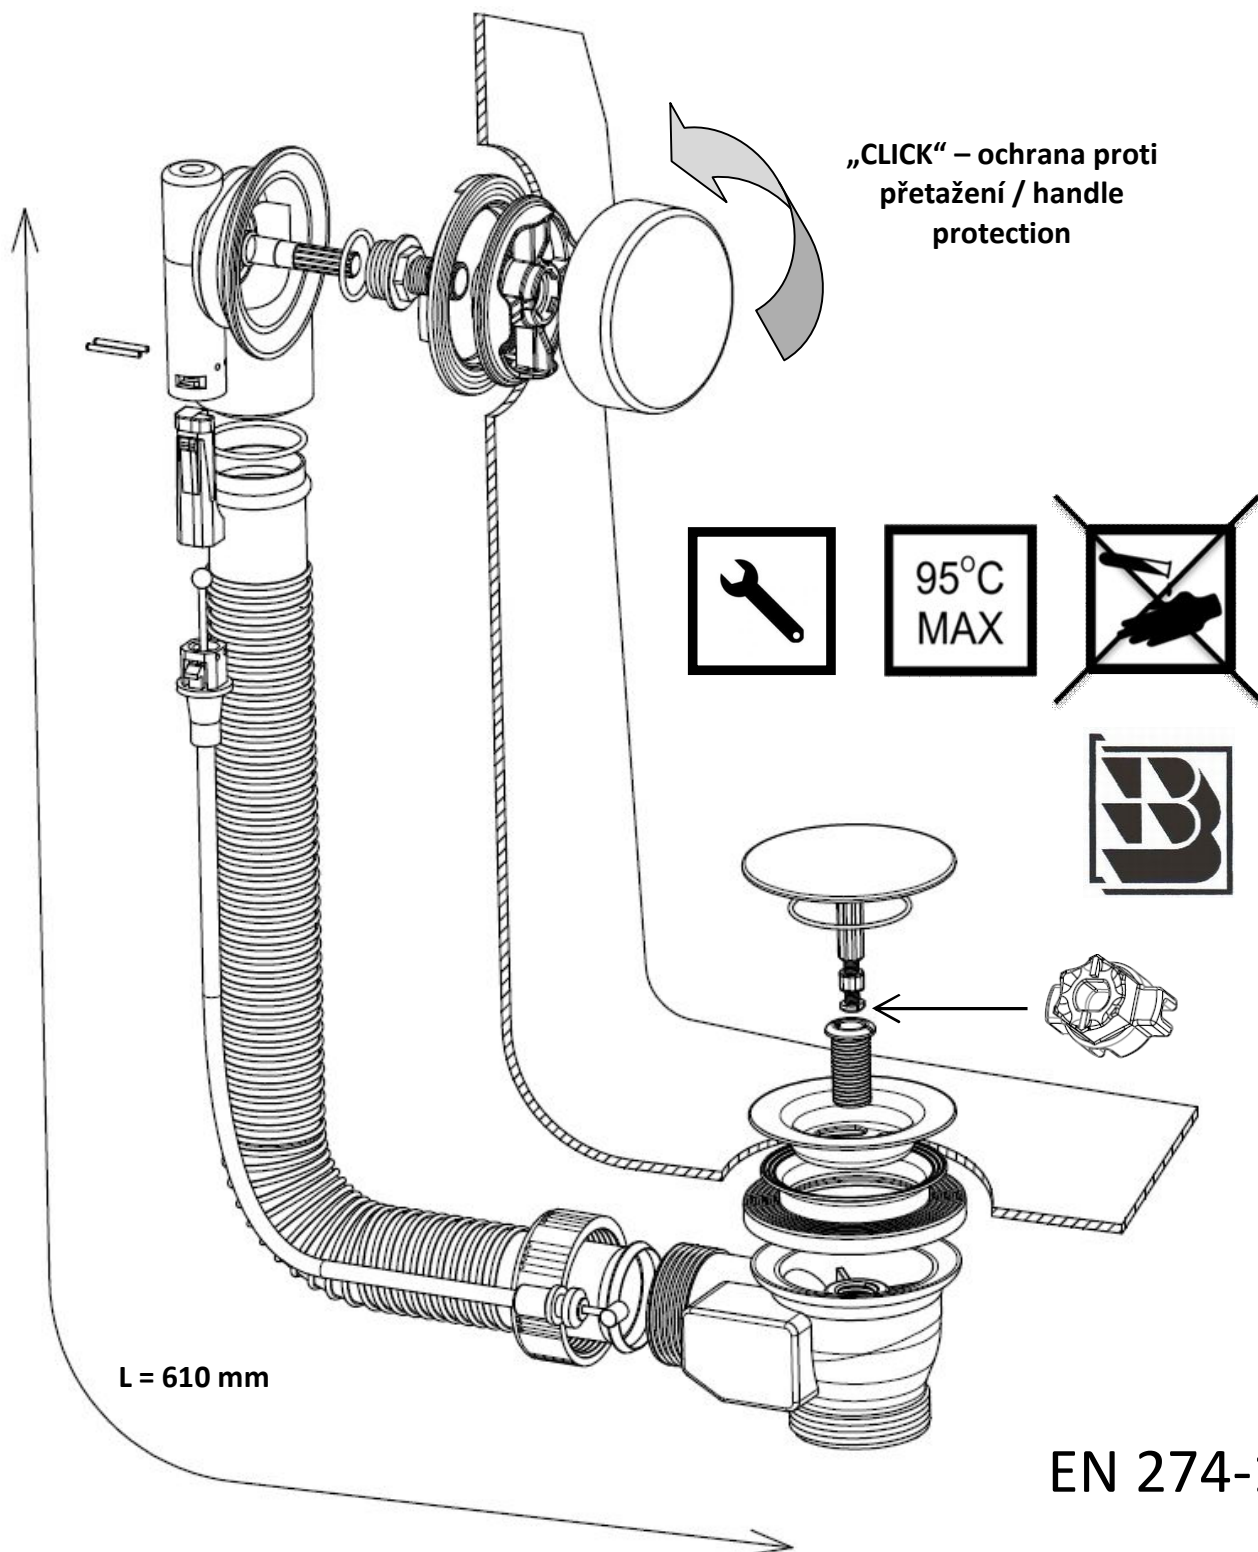

AUTOMATICKÁ VANOVÁ VÝPUST

AUTOMATICKÁ VANOVÁ VÝPUST

CZ – Automatická vanová výpust

GB – Automatic bath drain

D – Automatischer Badenwannenablass

RUS – Автомат. водосброс ванны

HU – Automata kádszifon

SK – Vaňový automat

PL – Syfon wannowy z korkiem automat

RO – Ventil cadă automat

LT – Automatinis vonios sifonas

LV – Vannas sifons ar trosi

Kat. číslo	Popis
EVS0150	kov, 40/50 / metal, 40/50 / Metall, 40/50 / металл, 40/50
EVSC150	chrom, 40/50 / chrome, 40/50 / Chrom, 40/50 / хром, 40/50
EVSE150	plast, 40/50 / plastic, 40/50 / Kunststoff, 40/50 / пластик, 40/50
EVS0141	kov., 6/4"×40, koleno 45° / metal, 6/4"×40, bend 45° / Metall, 6/4"×40, Bogen 45° / металл, 6/4"×40, колено 45°
EVSC141	chrom, 6/4"×40, koleno 45° / chrome, 6/4"×40, bend 45° / Chrom, 6/4"×40, Bogen 45° / хром, 6/4"×40, колено 45°
EVSE141	plast, 6/4"×40, koleno 45° / plastic, 6/4"×40, bend 45° / Kunststoff, 6/4"×40, Bogen 45° / пластик, 6/4"×40, колено 45°
EVSB141	černý, 6/4"×40, koleno 45° / black, 6/4"×40, bend 45° / Schwarz, 6/4"×40, Bogen 45° / чёрный, 6/4"×40, колено 45°

EVS0150 / EVSC150 / EVSE150

EVS0141 / EVSC141 / EVSE141 / EVSB141