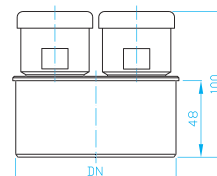

ABS Přivětrávací dvouhlavice 110

Double ventilation heads 110 with shutter
Dopplerohrbelüfter 110
Головки дополн.вентиляции 110

ART.	DN
AVDA000	110