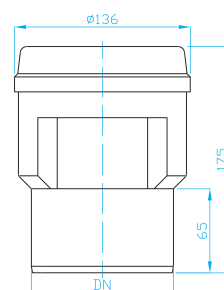

ART.	DN	Z	L
AVP4000	40	27	77
AVP5000	50	30	80
AVP6000	63	36	85
AVP7000	75	40	90

ABS Přivětrávací hlavice 110

Ventilation heads with shutter 110
Rohrbelüfter 110
Головки дополн.вентиляции 110

ART.	DN
AVPA000	110