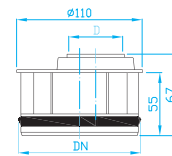

HT PP VNITŘNÍ ODPADNÍ SYSTÉM

HT PP INTERNAL DRAINAGE SYSTEM | HT PP HAUSABFLUSSSYSTEM | HT ПП ВНУТРЕННЯЯ КАНАЛИЗАЦИЯ

HTR-I Vnitřní redukce

Interior reducer
Innen-reduzierstück
Внутренний перевод

ART.	DN/D
CRP7500	75/50
CRPA500	110/50
CRPA700	110/75

HTSM Nástrčné hrdlo

Socket adaptor
Steckmuffe
Насадной раструбок

ART.	DN/D
CRPAA00	110/110

HTSM Nástrčné hrdlo

Socket adaptor
Steckmuffe
Насадной раструбок

ART.	DN/D
CRPCA00	125/110
CRPGA00	160/110

KGSM Nástrčné hrdlo

Socket adaptor
Steckmuffe
Насадной раструбок

ART.	DN/D
CRPAA01	110/110

KGSM Nástrčné hrdlo

Socket adaptor
Steckmuffe
Насадной раструбок

ART.	DN/D
CRPCA01	125/110

HTLL Hrdlo

Socket adaptor
Langmufe
Раструбы

ART.	DN	L	l
CH40000	40	225	174
CH50000	50	225	174
CH70000	75	225	183
CHA0000	110	240	216