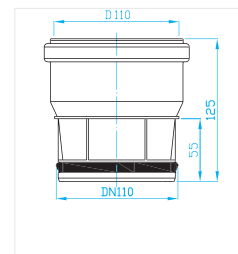

KGSM Nástrčné hrdlo

Socket adaptor
Steckmuffe
Насадной раструбок

ART.	DN/D
CRPAA01	110/110