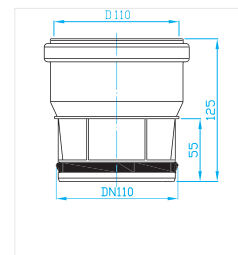

HT PP VNITŘNÍ ODPADNÍ SYSTÉM

HT PP INTERNAL DRAINAGE SYSTEM | HT PP HAUSABFLUSSSYSTEM | HT ПП ВНУТРЕННЯЯ КАНАЛИЗАЦИЯ

HTR-I Vnitřní redukce

Interior reducer
Innen-reduzierstück
Внутренний перевод

ART.	DN/D
CRP7500	75/50
CRPA500	110/50
CRPA700	110/75

HTSM Nástrčné hrdlo

Socket adaptor
Steckmuffe
Насадной раструбок

ART.	DN/D
CRPAA00	110/110

HTSM Nástrčné hrdlo

Socket adaptor
Steckmuffe
Насадной раструбок

ART.	DN/D
CRPCA00	125/110
CRPGA00	160/110

KGSM Nástrčné hrdlo

Socket adaptor
Steckmuffe
Насадной раструбок

ART.	DN/D
CRPAA01	110/110

KGSM Nástrčné hrdlo

Socket adaptor
Steckmuffe
Насадной раструбок

ART.	DN/D
CRPCA01	125/110

HTLL Hrdlo

Socket adaptor
Langmufe
Раструбы

ART.	DN	L	l
CH40000	40	225	174
CH50000	50	225	174
CH70000	75	225	183
CHA0000	110	240	216