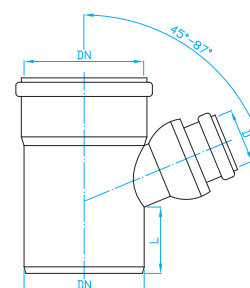

HT PP VNITŘNÍ ODPADNÍ SYSTÉM

HT PP INTERNAL DRAINAGE SYSTEM | HT PP HAUSABFLUSSSYSTEM | HT PP ВНУТРЕННЯЯ КАНАЛИЗАЦИЯ

HTEA Odbočka s kloubem

Branch adjustable branch

Abzweig Verstellbar

Отвод переставный

ART.	DN/D	balení ks
COK0556	50/50	10
COK0A56	110/50	10

HTEA Odbočka se dvěma klouby

Branch adjustable, 2 joints branch

Abzweig Verstellbar, 2 Drehgelenken

Отвод переставный, 2 шарниры

ART.	DN/D	balení ks
COKA556	110/50	10

HTR Redukce s kloubem, nízká

HTR Joint reduction, low

HTR Reduktion Gelenk, niedrig

Сокращение сочлененный, низкий

ART.	DN/D	balení ks
COKRA56	110/50	10

HT Sedlová odbočka

Screw joint socket

Schraub-Abzweig

Винтовой отвод

ART.	DN/D	balení ks
COS0A48	110/40	10/1
COS0A58	110/50	10/1
COS0C58	125/50	10/1
COS0000	Vrták / Drill / Bohrer / Сверло 57 mm	1