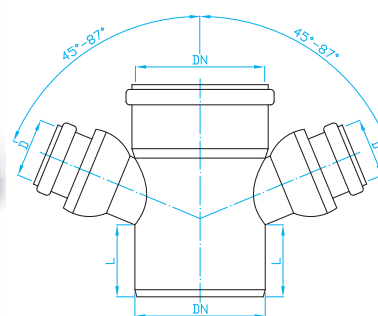

HT PP VNITŘNÍ ODPADNÍ SYSTÉM

HT PP INTERNAL DRAINAGE SYSTEM | HT PP HAUSABFLUSSSYSTEM | HT PP ВНУТРЕННЯЯ КАНАЛИЗАЦИЯ

HTEA Odbočka s kloubem

Branch adjustable branch

Abzweig Verstellbar

Отвод переставный

ART.	DN/D	balení ks
COK0556	50/50	10
COK0A56	110/50	10

HTEA Odbočka se dvěma klouby

Branch adjustable, 2 joints branch

Abzweig Verstellbar, 2 Drehgelenken

Отвод переставный, 2 шарниры

ART.	DN/D	balení ks
COKA556	110/50	10

HTR Redukce s kloubem, nízká

HTR Joint reduction, low

HTR Reduktion Gelenk, niedrig

Сокращение сочлененный, низкий

ART.	DN/D	balení ks
COKRA56	110/50	10

HT Sedlová odbočka

Screw joint socket

Schraub-Abzweig

Винтовой отвод

ART.	DN/D	balení ks
COS0A48	110/40	10/1
COS0A58	110/50	10/1
COS0C58	125/50	10/1
COS0000	Vrták / Drill / Bohrer / Сверло 57 mm	1