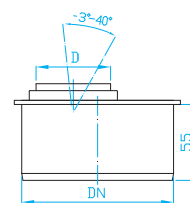

HTEA Odbočka se dvěma klouby

Branch adjustable, 2 joints branch

Abzweig Verstellbar, 2 Drehgelenken

Отвод переставный, 2 шарниры

ART.	DN/D	balení ks
COKA556	110/50	10

HTR Redukce s kloubem, nízká

HTR Joint reduction, low

HTR Reduktion Gelenk, niedrig

Сокращение сочлененный, низкий

ART.	DN/D	balení ks
COKRA56	110/50	10

HT Sedlová odbočka

Screw joint socket

Schraub-Abzweig

Винтовой отвод

ART.	DN/D	balení ks
COS0A48	110/40	10/1
COS0A58	110/50	10/1
COS0C58	125/50	10/1
COS0000	Vrták / Drill / Bohrer / Сверло 57 mm	1