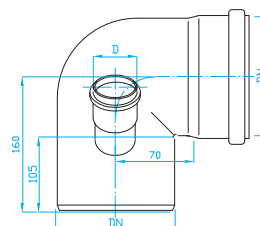

ART.	DN/D	α_1	α_2	balení ks
CKDA853	110/50	87	30	1

HT Koleno s odbočkou levé

Double corner branch right, low
Doppleabzweige rechts, niedere
Отвод низкий, правый

ART.	DN/D	α_1	α_2	balení ks
CKLA853	110/50	87	30	1

HT Koleno s odbočkou pravé

Bend with connection
Bogen mit Anschluss
Колено с вводом

ART.	DN/D	α_1	α_2	balení ks
CKPA853	110/50	87	30	1

HT Koleno s osovou přípojkou

Bend with axial connection
Bogen mit Axialanschluss
Колено с осевой вводом

ART.	DN/D	α_1	balení ks
CKOA850	110/50	87	1

HT Koleno nastavitelné 0° - 90°, 2 klouby

Bend, adjustable 0° - 90°, 2 joints
Bogen, Verstellbar 0° - 90°, 2 Drehgelenken
Колено переставное 0° - 90°, 2 шарниры