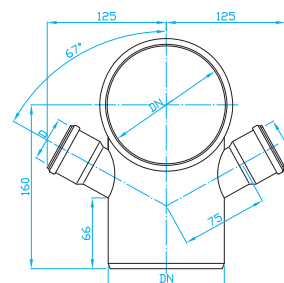

HT PP VNITŘNÍ ODPADNÍ SYSTÉM

HT PP INTERNAL DRAINAGE SYSTEM | HT PP HAUSABFLUSSSYSTEM | HT PP ВНУТРЕННЯЯ КАНАЛИЗАЦИЯ

HT Koleno s dvojodbočkou

Double corner branch left, low
Doppleabzweige links, niedere
Отвод низкий, левый

ART.	DN/D	α_1	α_2	balení ks
CKDA853	110/50	87	30	1

HT Koleno s odbočkou levé

Double corner branch right, low
Doppleabzweige rechts, niedere
Отвод низкий, правый

ART.	DN/D	α_1	α_2	balení ks
CKLA853	110/50	87	30	1

HT Koleno s odbočkou pravé

Bend with connection
Bogen mit Anschluss
Колено с вводом

ART.	DN/D	α_1	α_2	balení ks
CKPA853	110/50	87	30	1

HT Koleno s osovou přípojkou

Bend with axial connection
Bogen mit Axialanschluss
Колено с осевой вводом

ART.	DN/D	α_1	balení ks
CKOA850	110/50	87	1

HT Koleno nastavitelné 0° - 90°, 2 klouby

Bend, adjustable 0° - 90°, 2 joints
Bogen, Verstellbar 0° - 90°, 2 Drehgelenken
Колено переставное 0° - 90°, 2 шарниры