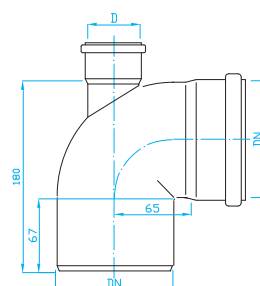

ART.	DN/D	α_1	α_2	balení ks
CKDA853	110/50	87	30	1

HT Koleno s odbočkou levé

Double corner branch right, low
Doppleabzweige rechts, niedere
Отвод низкий, правый

ART.	DN/D	α_1	α_2	balení ks
CKLA853	110/50	87	30	1

HT Koleno s odbočkou pravé

Bend with connection
Bogen mit Anschluss
Колено с вводом

ART.	DN/D	α_1	α_2	balení ks
CKPA853	110/50	87	30	1

HT Koleno s osovou přípojkou

Bend with axial connection
Bogen mit Axialanschluss
Колено с осевой вводом

ART.	DN/D	α_1	balení ks
CKOA850	110/50	87	1

HT Koleno nastavitelné 0° - 90°, 2 klouby

Bend, adjustable 0° - 90°, 2 joints
Bogen, Verstellbar 0° - 90°, 2 Drehgelenken
Колено переставное 0° - 90°, 2 шарниры