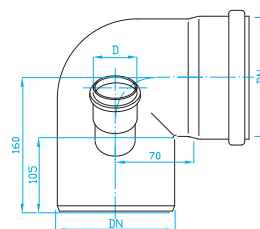

HT PP VNITŘNÍ ODPADNÍ SYSTÉM

HT PP INTERNAL DRAINAGE SYSTEM | HT PP HAUSABFLUSSSYSTEM | HT PP ВНУТРЕННЯЯ КАНАЛИЗАЦИЯ

HT Koleno s dvojodbočkou

Double corner branch left, low
Doppleabzweige links, niedere
Отвод низкий, левый

ART.	DN/D	α_1	α_2	balení ks
CKDA853	110/50	87	30	1

HT Koleno s odbočkou levé

Double corner branch right, low
Doppleabzweige rechts, niedere
Отвод низкий, правый

ART.	DN/D	α_1	α_2	balení ks
CKLA853	110/50	87	30	1

HT Koleno s odbočkou pravé

Bend with connection
Bogen mit Anschluss
Колено с вводом

ART.	DN/D	α_1	α_2	balení ks
CKPA853	110/50	87	30	1

HT Koleno s osovou přípojkou

Bend with axial connection
Bogen mit Axialanschluss
Колено с осевой вводом