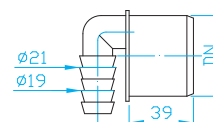

## HT Koncovka pro připojení hadice přímá 8–25 mm

Hose connector straight, 8–25 mm  
Schlauchnippel, 8–25 mm  
Коннектор для шлангов, 8–25 mm

| ART.    | DN                 | balení ks |
|---------|--------------------|-----------|
| UZ30000 | 32                 | 5         |
| UZ40000 | 40                 | 5         |
| UZ50000 | 50                 | 5         |
| UZH0002 | univerzální spojka | 1         |

## HT Koncovka pro připojení hadice rohová 19–21 mm

Hose connector angle, 19–21 mm  
Schlauchwinkel, 19–21 mm  
Коннектор для шлангов, 19–21 mm

| ART.    | DN | balení ks |
|---------|----|-----------|
| UZ30R00 | 32 | 5         |
| UZ40R00 | 40 | 5         |
| UZ50R00 | 50 | 5         |

## HT Koncovka pro připojení hadice rohová 10–13 mm

Hose connector angle, 10–13 mm  
Schlauchwinkel, 10–13 mm  
Коннектор для шлангов, 10–13 mm

| ART.    | DN | balení ks |
|---------|----|-----------|
| UZ30RU0 | 32 | 5         |
| UZ40RU0 | 40 | 5         |
| UZ50RU0 | 50 | 5         |