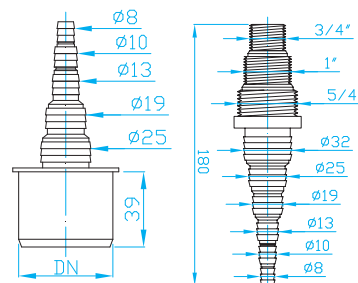

## GA SET Těsnění

Set seal  
Set Dichtung  
Set уплотнение

| ART.    | DN  | balení ks |
|---------|-----|-----------|
| CG50000 | 50  | 10        |
| CG70000 | 75  | 20        |
| CGA0000 | 110 | 20        |

## HT Flexi hadice DN 50

Flexi connection pipe DN 50  
Flexi Anschluss Schlauch DN50  
Flexi труба DN 50

| ART.    | L    | balení ks |
|---------|------|-----------|
| CF50250 | 250  | 1         |
| CF50500 | 500  | 1         |
| CF50750 | 750  | 1         |
| CF51000 | 1000 | 1         |

## HT Koncovka pro připojení hadice přímá 8–25 mm

Hose connector straight, 8–25 mm  
Schlauchnippel, 8–25 mm  
Коннектор для шлангов, 8–25 mm

| ART.    | DN                 | balení ks |
|---------|--------------------|-----------|
| UZ30000 | 32                 | 5         |
| UZ40000 | 40                 | 5         |
| UZ50000 | 50                 | 5         |
| UZH0002 | univerzální spojka | 1         |

## HT Koncovka pro připojení hadice rohová 19–21 mm

Hose connector angle, 19–21 mm  
Schlauchwinkel, 19–21 mm  
Коннектор для шлангов, 19–21 mm

| ART.    | DN | balení ks |
|---------|----|-----------|
| UZ30R00 | 32 | 5         |
| UZ40R00 | 40 | 5         |
| UZ50R00 | 50 | 5         |