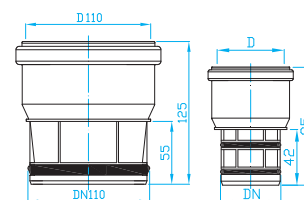

Interior reducer
Innen-reduzierstück
Внутренний перевод

ART.	DN/D	balení ks
CRP7500	75/50	10
CRPA400	110/40	10
CRPA500	110/50	10
CRPA700	110/75	10

HTSM Nástrčné hrdlo

Socket adaptor
Steckmuffe
Насадной раструбок

ART.	DN/D	balení ks
CRP4400	40/40	10
CRP5500	50/50	10
CRPAA00	110/110	9

HTSM Nástrčné hrdlo

Socket adaptor
Steckmuffe
Насадной раструбок

ART.	DN/D	balení ks
CRPCA00	125/110	10
CRPGA00	160/110	1

KGSM Nástrčné hrdlo