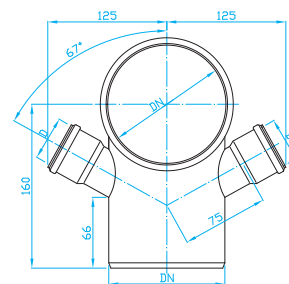

HT PP VNITŘNÍ ODPADNÍ SYSTÉM

HT PP INTERNAL DRAINAGE SYSTEM | HT PP HAUSABFLUSSSYSTEM | HT PP ВНУТРЕННЯЯ КАНАЛИЗАЦИЯ

HT Koleno s dvojodbočkou

Double corner branch left, low
Doppleabzweige links, niedere
Отвод низкий, левый

ART.	DN/D	α_1	α_2	balení ks
CKDA853	110/50	87	30	1

HT Koleno s odbočkou levé

Double corner branch right, low
Doppleabzweige rechts, niedere
Отвод низкий, правый

ART.	DN/D	α_1	α_2	balení ks
CKLA853	110/50	87	30	1

HT Koleno s odbočkou pravé

Bend with connection
Bogen mit Anschluss
Колено с вводом

ART.	DN/D	α_1	α_2	balení ks
CKPA853	110/50	87	30	1

HT Koleno s osovou přípojkou

Bend with axial connection
Bogen mit Axialanschluss
Колено с осевой вводом