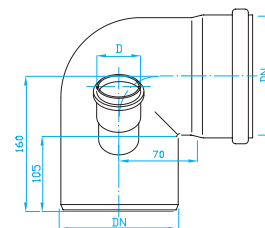

ART.	DN/D	α_1	α_2	balení ks
CKDA853	110/50	87	30	1

HT Koleno s odbočkou levé

Double corner branch right, low
Doppleabzweige rechts, niedere
Отвод низкий, правый

ART.	DN/D	α_1	α_2	balení ks
CKLA853	110/50	87	30	1

HT Koleno s odbočkou pravé

Bend with connection
Bogen mit Anschluss
Колено с вводом

ART.	DN/D	α_1	α_2	balení ks
CKPA853	110/50	87	30	1

HT Koleno s osovou přípojkou

Bend with axial connection
Bogen mit Axialanschluss
Колено с осевой вводом