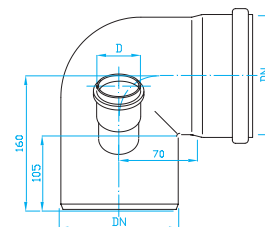

HT PP VNITŘNÍ ODPADNÍ SYSTÉM

HT PP INTERNAL DRAINAGE SYSTEM | HT PP HAUSABFLUSSSYSTEM | HT PP ВНУТРЕННЯЯ КАНАЛИЗАЦИЯ

HT Koleno s dvojodbočkou

Double corner branch left, low
Doppleabzweige links, niedere
Отвод низкий, левый

ART.	DN/D	α_1	α_2	balení ks
CKDA853	110/50	87	30	1

HT Koleno s odbočkou levé

Double corner branch right, low
Doppleabzweige rechts, niedere
Отвод низкий, правый

ART.	DN/D	α_1	α_2	balení ks
CKLA853	110/50	87	30	1

HT Koleno s odbočkou pravé

Bend with connection
Bogen mit Anschluss
Колено с вводом

ART.	DN/D	α_1	α_2	balení ks
CKPA853	110/50	87	30	1

HT Koleno s osovou přípojkou

Bend with axial connection
Bogen mit Axialanschluss
Колено с осевой вводом