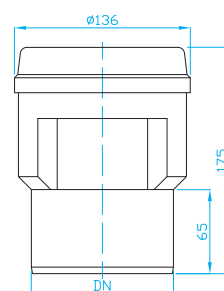

ART.	DN	Z	L	balení ks
AVP4000	40	27	77	20
AVP5000	50	30	80	20
AVP7000	75	40	90	12

ABS Přivětrávací hlavice 110

Ventilation heads with shutter 110
Rohrbelüfter 110
Головки дополн.вентиляции 110

ART.	DN	balení ks
AVPA000	110	6