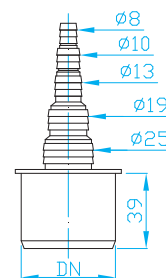

HT Koncovka pro připojení hadice přímá 8–25 mm

Hose connector straight, 8–25 mm
Schlauchnippel, 8–25 mm
Коннектор для шлангов, 8–25 mm

ART.	DN	balení ks
UZ30000	32	5
UZ40000	40	5
UZ50000	50	5
UZH0002	univerzální spojka	1