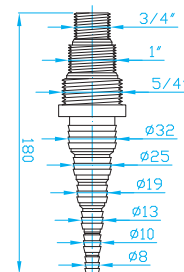

HT Flexi hadice DN 50

Flexi connection pipe DN 50
Flexi Anschlussschlauch DN50
Flexi труба DN 50

ART.	L	balení ks
CF50250	250	1
CF50500	500	1
CF50750	750	1
CF51000	1000	1

HT Koncovka pro připojení hadice přímá 8–25 mm

Hose connector straight, 8–25 mm
Schlauchnippel, 8–25 mm
Коннектор для шлангов, 8–25 mm

ART.	DN	balení ks
UZ30000	32	5
UZ40000	40	5
UZ50000	50	5
UZH0002	univerzální spojka	1

HT Koncovka pro připojení hadice rohová 19–21 mm

Hose connector angle, 19–21 mm
Schlauchwinkel, 19–21 mm
Коннектор для шлангов, 19–21 mm

ART.	DN	balení ks
UZ30R00	32	5
UZ40R00	40	5
UZ50R00	50	5

HT Koncovka pro připojení hadice rohová 10–13 mm

Hose connector angle, 10–13 mm
Schlauchwinkel, 10–13 mm
Коннектор для шлангов, 10–13 mm