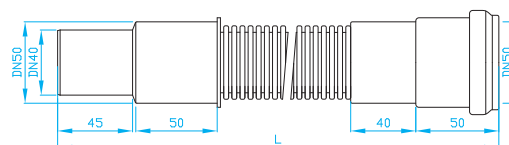

HT Flexi hadice DN 50

Flexi connection pipe DN 50
Flexi Anschlussschlauch DN50
Flexi труба DN 50

ART.	L	balení ks
CF50250	250	1
CF50500	500	1
CF50750	750	1
CF51000	1000	1