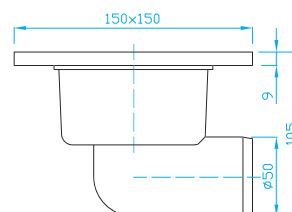

Podlahová vpust boční

Floor drain horizontal
Horizontalerbodenablauf
Трап боковой

ART. **průtok** l/min.
SI50000 **48**

Podlahová vpust boční 15 x 15/50

Floor drain horizontal 15 x 15/50
Horizontalerbodenablauf 15 x 15/50
Трап боковой 15 x 15/50

ART. **průtok** l/min.
SIPB500 **48**

Podlahová vpust přímá 15 x 15/50

Floor drain vertical 15 x 15/50
Senkrechtbodenablauf 15 x 15/50
Трап нижний 15 x 15/50

ART. **průtok** l/min.
SIPP500 **48**