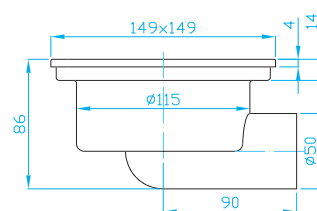

Podlahová vpust boční

Floor drain horizontal
Horizontalerbodenablauf
Трап боковой

ART. **průtok** l/min.
SI50000 **48**

Podlahová vpust boční 15 x 15/50

Floor drain horizontal 15 x 15/50
Horizontalerbodenablauf 15 x 15/50
Трап боковой 15 x 15/50

ART. **průtok** l/min.
SIPB500 **48**

Podlahová vpust přímá 15 x 15/50

Floor drain vertical 15 x 15/50
Senkrechtbodenablauf 15 x 15/50
Трап нижний 15 x 15/50

ART. **průtok** l/min.
SIPP500 **48**