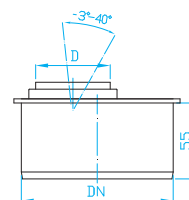

HTEA Odbočka se dvěma klouby

Branch adjustable, 2 joints branch
Abzweig Verstellbar, 2 Drehgelenken
Отвод переставный, 2 шарниры

ART.	DN/D	balení ks
СОКА556	110/50	10

HTR Redukce s kloubem, nízká

HTR Joint reduction, low
HTR Reduktion Gelenk, niedrig
Сокращение сочлененный, низкий

ART.	DN/D	balení ks
СОКРА56	110/50	10

HT Sedlová odbočka

Screw joint socket
Schraub-Abzweig
Винтовой отвод

ART.	DN/D	balení ks
COS0A48	110/40	10/1
COS0A58	110/50	10/1
COS0C58	125/50	10/1
COS0000	Vrták / Drill / Bohrer / Сверло 57 mm	1