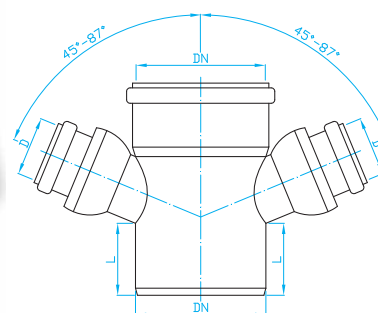

HT PP VNITŘNÍ ODPADNÍ SYSTÉM

HT PP INTERNAL DRAINAGE SYSTEM | HT PP HAUSABFLUSSSYSTEM | HT ПП ВНУТРЕННЯЯ КАНАЛИЗАЦИЯ

HTEA Odbočka s kloubem

Branch adjustable
Abzweig Verstellbar
Отвод переставный

ART.	DN/D	balení ks
СОК0556	50/50	10
СОК0A56	110/50	10

HTEA Odbočka se dvěma klouby

Branch adjustable, 2 joints branch
Abzweig Verstellbar, 2 Drehgelenken
Отвод переставный, 2 шарниры

ART.	DN/D	balení ks
СОКА556	110/50	10

HTR Redukce s kloubem, nízká

HTR Joint reduction, low
HTR Reduktion Gelenk, niedrig
Сокращение сочлененный, низкий

ART.	DN/D	balení ks
СОКРА56	110/50	10

HT Sedlová odbočka

Screw joint socket
Schraub-Abzweig
Винтовой отвод

ART.	DN/D	balení ks
COS0A48	110/40	10/1
COS0A58	110/50	10/1
COS0C58	125/50	10/1
COS0000	Vrták / Drill / Bohrer / Сверло 57 mm	1