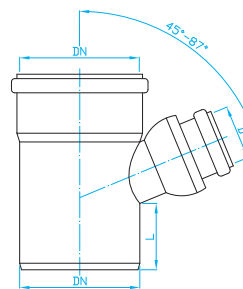

HT PP VNITŘNÍ ODPADNÍ SYSTÉM

HT PP INTERNAL DRAINAGE SYSTEM | HT PP HAUSABFLUSSSYSTEM | HT ПП ВНУТРЕННЯЯ КАНАЛИЗАЦИЯ

HTEA Odbočka s kloubem

Branch adjustable
Abzweig Verstellbar
Отвод переставный

ART.	DN/D	balení ks
СОК0556	50/50	10
СОК0A56	110/50	10

HTEA Odbočka se dvěma klouby

Branch adjustable, 2 joints branch
Abzweig Verstellbar, 2 Drehgelenken
Отвод переставный, 2 шарниры

ART.	DN/D	balení ks
СОКА556	110/50	10

HTR Redukce s kloubem, nízká

HTR Joint reduction, low
HTR Reduktion Gelenk, niedrig
Сокращение сочлененный, низкий

ART.	DN/D	balení ks
СОКРА56	110/50	10

HT Sedlová odbočka

Screw joint socket
Schraub-Abzweig
Винтовой отвод

ART.	DN/D	balení ks
COS0A48	110/40	10/1
COS0A58	110/50	10/1
COS0C58	125/50	10/1
COS0000	Vrták / Drill / Bohrer / Сверло 57 mm	1