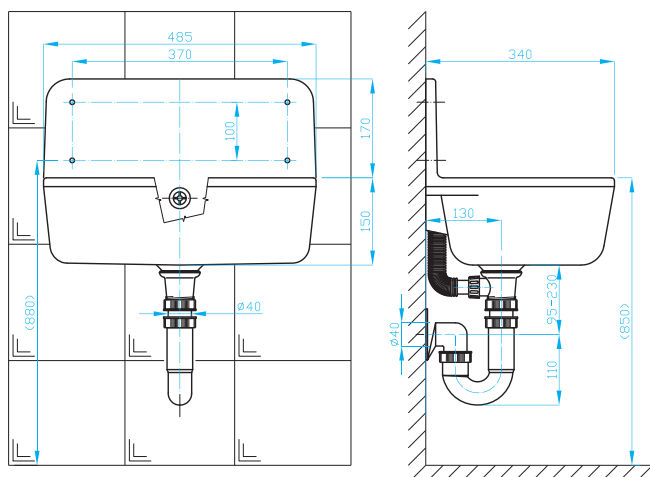

PLASTOVÁ VÝLEVKA

PLASTIC SINK, KUNSTSTOFF AUSGUSSBECKEN, ПЛАСТИК. РАКОВИНА

Výlevka plastová, sifon, instalační sada

Plastic sink, waste outlet, trap, installation kit
Kunststoff Ausgussbecken, Ventil, Siphon, zubehör
Пластик. раковина, выпуск, сифон, монтажный комплект

ART.	materiál	poznámka	balení ks
○ VS49440K	polypropylen	s roštěm	1
○ VS49440	polypropylen	bez roštěm	1
VSR4940	polypropylen	rošť	1
● VS49441K	polypropylen	černý s roštěm	1

Plastové umyvadlo, sifon, instalační sada

Plastic washbasin, waste outlet, trap, installation kit
Kunststoff Waschbecken, Ventil, Siphon, zubehör
Пласт. умывальник, выпуск, сифон, монтажный комплект

ART.	L	L1	balení ks
VU50440	495	325	1
VU60440	585	420	1
rošť			
VUR5044			1