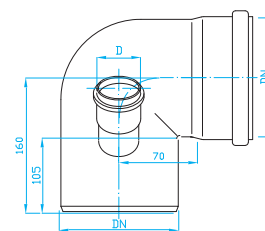

HT PP VNITŘNÍ ODPADNÍ SYSTÉM

HT PP INTERNAL DRAINAGE SYSTEM | HT PP HAUSABFLUSSSYSTEM | HT PP ВНУТРЕННЯЯ КАНАЛИЗАЦИЯ

HT Koleno s dvojodbočkou

Double corner branch left, low
Doppleabzweige links, niedere
Отвод низкий, левый

ART.	DN/D	α_1	α_2	balení ks
CKDA853	110/50	87	30	1

HT Koleno s odbočkou levé

Double corner branch right, low
Doppleabzweige rechts, niedere
Отвод низкий, правый

ART.	DN/D	α_1	α_2	balení ks
CKLA853	110/50	87	30	1

HT Koleno s odbočkou pravé

Bend with connection
Bogen mit Anschluss
Колено с вводом

ART.	DN/D	α_1	α_2	balení ks
CKPA853	110/50	87	30	1

HT Koleno s osovou přípojkou

Bend with axial connection
Bogen mit Axialanschluss
Колено с осевой вводом