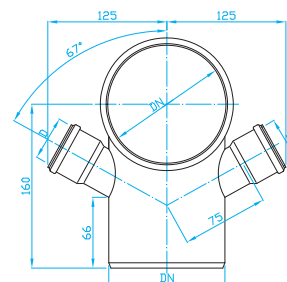

HT PP VNITŘNÍ ODPADNÍ SYSTÉM

HT PP INTERNAL DRAINAGE SYSTEM | HT PP HAUSABFLUSSSYSTEM | HT PP ВНУТРЕННЯЯ КАНАЛИЗАЦИЯ

HT Koleno s dvojodbočkou

Double corner branch left, low
Doppleabzweige links, niedere
Отвод низкий, левый

ART.	DN/D	α_1	α_2	balení ks
CKDA853	110/50	87	30	1

HT Koleno s odbočkou levé

Double corner branch right, low
Doppleabzweige rechts, niedere
Отвод низкий, правый

ART.	DN/D	α_1	α_2	balení ks
CKLA853	110/50	87	30	1

HT Koleno s odbočkou pravé

Bend with connection
Bogen mit Anschluss
Колено с вводом

ART.	DN/D	α_1	α_2	balení ks
CKPA853	110/50	87	30	1

HT Koleno s osovou přípojkou

Bend with axial connection
Bogen mit Axialanschluss
Колено с осевой вводом

ART.	DN/D	α_1	balení ks
CKOA850	110/50	87	1

HT Koleno nastavitelné 0° - 90°, 2 klouby

Bend, adjustable 0° - 90°, 2 joints
Bogen, Verstellbar 0° - 90°, 2 Drehgelenken
Колено переставное 0° - 90°, 2 шарниры