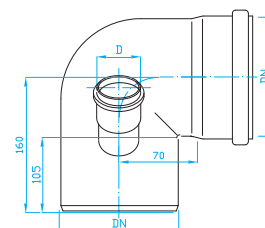

ART.	DN/D	α_1	α_2	balení ks
CKDA853	110/50	87	30	1

HT Koleno s odbočkou levé

Double corner branch right, low
Doppleabzweige rechts, niedere
Отвод низкий, правый

ART.	DN/D	α_1	α_2	balení ks
CKLA853	110/50	87	30	1

HT Koleno s odbočkou pravé

Bend with connection
Bogen mit Anschluss
Колено с вводом

ART.	DN/D	α_1	α_2	balení ks
CKPA853	110/50	87	30	1

HT Koleno s osovou přípojkou

Bend with axial connection
Bogen mit Axialanschluss
Колено с осевой вводом

ART.	DN/D	α_1	balení ks
CKOA850	110/50	87	1

HT Koleno nastavitelné 0° - 90°, 2 klouby

Bend, adjustable 0° - 90°, 2 joints
Bogen, Verstellbar 0° - 90°, 2 Drehgelenken
Колено переставное 0° - 90°, 2 шарниры