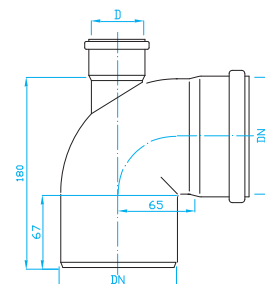

ART.	DN/D	α_1	α_2	balení ks
CKDA853	110/50	87	30	1

HT Koleno s odbočkou levé

Double corner branch right, low
Doppleabzweige rechts, niedere
Отвод низкий, правый

ART.	DN/D	α_1	α_2	balení ks
CKLA853	110/50	87	30	1

HT Koleno s odbočkou pravé

Bend with connection
Bogen mit Anschluss
Колено с вводом

ART.	DN/D	α_1	α_2	balení ks
CKPA853	110/50	87	30	1

HT Koleno s osovou přípojkou

Bend with axial connection
Bogen mit Axialanschluss
Колено с осевой вводом

ART.	DN/D	α_1	balení ks
CKOA850	110/50	87	1

HT Koleno nastavitelné 0° - 90°, 2 klouby

Bend, adjustable 0° - 90°, 2 joints
Bogen, Verstellbar 0° - 90°, 2 Drehgelenken
Колено переставное 0° - 90°, 2 шарниры