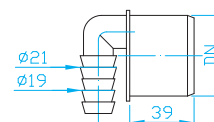

## HT Koncovka pro připojení hadice přímá 8–25 mm

Hose connector straight, 8–25 mm  
Schlauchnippel, 8–25 mm  
Коннектор для шлангов, 8–25 mm

ART.	DN	balení ks
UZ30000	32	5
UZ40000	40	5
UZ50000	50	5

## HT Koncovka pro připojení hadice rohová 19–21 mm

Hose connector angle, 19–21 mm  
Schlauchwinkel, 19–21 mm  
Коннектор для шлангов, 19–21 mm

ART.	DN	balení ks
UZ30R00	32	5
UZ40R00	40	5
UZ50R00	50	5