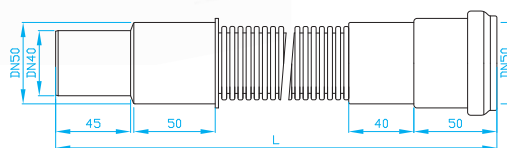

HT Flexi hadice DN 50

Flexi connection pipe DN 50
Flexi Anschluss Schlauch DN50
Flexi труба DN 50

ART.	L	balení ks
CF50250	250	1
CF50500	500	1
CF50750	750	1
CF51000	1000	1