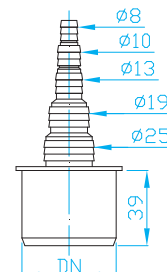

## HT Flexi hadice DN 50

Flexi connection pipe DN 50  
Flexi Anschluss Schlauch DN50  
Flexi труба DN 50

ART.	L	balení ks
CF50250	250	1
CF50500	500	1
CF50750	750	1
CF51000	1000	1

## HT Koncovka pro připojení hadice přímá 8–25 mm

Hose connector straight, 8–25 mm  
Schlauchnippel, 8–25 mm  
Коннектор для шлангов, 8–25 mm

ART.	DN	balení ks
UZ30000	32	5
UZ40000	40	5
UZ50000	50	5

## HT Koncovka pro připojení hadice rohová 19–21 mm

Hose connector angle, 19–21 mm  
Schlauchwinkel, 19–21 mm  
Коннектор для шлангов, 19–21 mm

ART.	DN	balení ks
UZ30R00	32	5
UZ40R00	40	5
UZ50R00	50	5