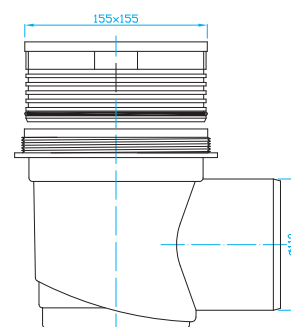

## Sklepní vpust boční 110

Cellar floor drain 110  
Kellerablauf 110  
Трап для подвалов 110

ART.	průtok l/min.	balení ks
SEBA000	96	1

## Sklepní vpust boční 110, suchá klapka

Cellar floor drain 110, dry valve  
Kellerablauf 110, Wasserlos Verschluss  
Трап для подвалов 110, сухой сифон

ART.	průtok l/min.	balení ks
SEBA001	96	1

## Sklepní vpust boční 110, nerez mřížka

Cellar floor drain 110, inox  
Kellerablauf 110, rostfrei  
Трап нижний 110, нержавеющей

ART.	průtok l/min.	balení ks
SEBAN00	96	1