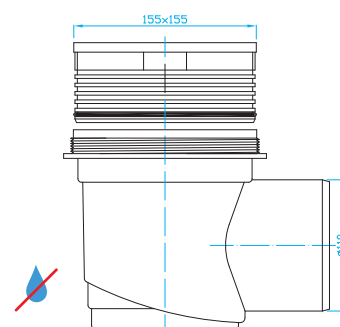

## Sklepní vpust boční 110

Cellar floor drain 110  
Kellerablauf 110  
Трап для подвалов 110

ART.	průtok l/min.	balení ks
SEBA000	96	1

## Sklepní vpust boční 110, suchá klapka

Cellar floor drain 110, dry valve  
Kellerablauf 110, Wasserlos Verschluss  
Трап для подвалов 110, сухой сифон

ART.	průtok l/min.	balení ks
SEBA001	96	1

## Sklepní vpust boční 110, nerez mřížka

Cellar floor drain 110, inox  
Kellerablauf 110, rostfrei  
Трап нижний 110, нержавеющей

ART.	průtok l/min.	balení ks
SEBAN00	96	1