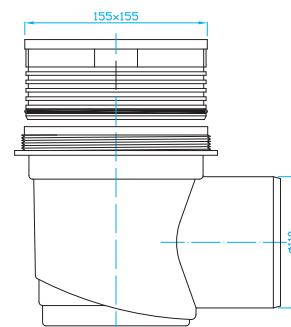

## Sklepní vpust boční 110

Cellar floor drain 110  
Kellerablauf 110  
Трап для подвалов 110

ART.	průtok l/min.	balení ks
SEBA000	96	1

## Sklepní vpust boční 110, suchá klapka

Cellar floor drain 110, dry valve  
Kellerablauf 110, Wasserlos Verschluss  
Трап для подвалов 110, сухой сифон

ART.	průtok l/min.	balení ks
SEBA001	96	1

## Sklepní vpust boční 110, nerez mřížka

Cellar floor drain 110, inox  
Kellerablauf 110, rostfrei  
Трап нижний 110, нержавеющей

ART.	průtok l/min.	balení ks
SEBAN00	96	1