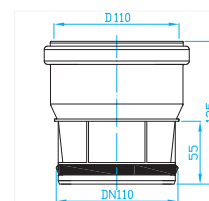

KGSM Nástrčné hrdlo

Socket adaptor
Steckmuffe
Насадной раструбок

ART.	DN/D	balení ks
CRPAA01	110/110	9