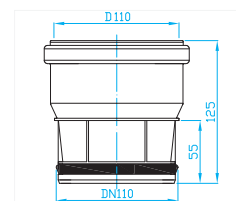

HTSM Nástrčné hrdlo

Socket adaptor
Steckmuffe
Насадной раструбок

ART.	DN/D	balení ks
CRPAA00	110/110	9