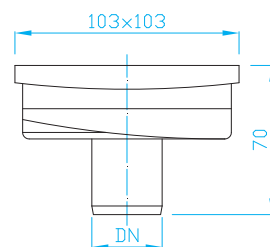

Mini podlahová vpust boční kombi

Horizontal floor drain - Inox, combi

Mini horizontale Bodenabläufe Combi

Мини горизонтальные водостоки Combi

ART.	DN.	balení ks
SI30C01	32	10 ks
SI40C01	40	10 ks

Mini podlahová vpust přímá kombi

Vertical floor drain - Inox, combi

Mini vertikale Bodenabläufe Combi

Мини вертикальные водостоки Combi

ART.	DN	balení ks
SI3PC01	32	10 ks
SI4PC01	40	10 ks

Podlahová vpust boční

15 x 15/50

Floor drain horizontal 15 x 15/50

Horizontalerbodenablauf 15 x 15/50

Трап боковой 15 x 15/50

ART.	průtok l/min.	balení ks
SIPB500	48	20/1

třída zatížení
K3
300 kg

Podlahová vpust přímá

15 x 15/50

Floor drain vertical 15 x 15/50

Senkrechtbodenablauf 15 x 15/50

Трап нижний 15 x 15/50

ART.	průtok l/min.	balení ks
SIPP500	48	20/1

třída zatížení
K3
300 kg