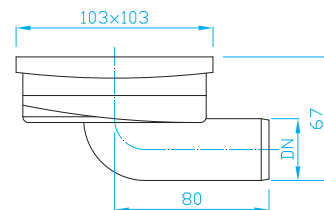

Mini podlahová vpust boční kombi

Horizontal floor drain - Inox, combi

Mini horizontale Bodenabläufe Combi

Мини горизонтальные водостоки Combi

ART.	DN.	balení ks
SI30C01	32	10 ks
SI40C01	40	10 ks

Mini podlahová vpust přímá kombi

Vertical floor drain - Inox, combi

Mini vertikale Bodenabläufe Combi

Мини вертикальные водостоки Combi

ART.	DN	balení ks
SI3PC01	32	10 ks
SI4PC01	40	10 ks

Podlahová vpust boční

15 x 15/50

Floor drain horizontal 15 x 15/50

Horizontalerbodenablauf 15 x 15/50

Трап боковой 15 x 15/50

ART.	průtok l/min.	balení ks
SIPB500	48	20/1

třída zatížení
K3
300 kg

Podlahová vpust přímá

15 x 15/50

Floor drain vertical 15 x 15/50

Senkrechtbodenablauf 15 x 15/50

Трап нижний 15 x 15/50

ART.	průtok l/min.	balení ks
SIPP500	48	20/1

třída zatížení
K3
300 kg