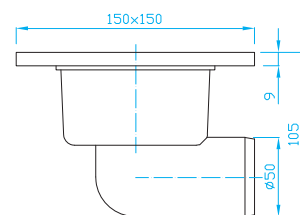

Vertical floor drain - Inox, combi

Mini vertikale Bodenabläufe Combi

Мини вертикальные водостоки Combi

ART.	DN	balení ks
SI3PC01	32	10 ks
SI4PC01	40	10 ks

Podlahová vpust boční

15 x 15/50

Floor drain horizontal 15 x 15/50

Horizontalerbodenablauf 15 x 15/50

Трап боковой 15 x 15/50

ART.	průtok l/min.	balení ks
SIPB500	48	20/1

třída zatížení
K3
300 kg

Podlahová vpust přímá

15 x 15/50

Floor drain vertical 15 x 15/50

Senkrechtbodenablauf 15 x 15/50

Трап нижний 15 x 15/50

ART.	průtok l/min.	balení ks
SIPP500	48	20/1

třída zatížení
K3
300 kg