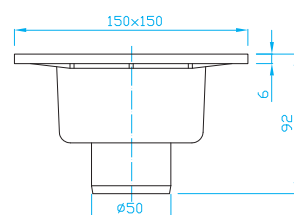

Horizontalerbodenablauf 15 x 15/50

Трап боковой 15 x 15/50

ART.	průtok l/min.	balení ks
SIPB500	48	20/1

třída zatížení
K3
300 kg

Podlahová vpust přímá

15 x 15/50

Floor drain vertical 15 x 15/50

Senkrechtbodenablauf 15 x 15/50

Трап нижний 15 x 15/50

ART.	průtok l/min.	balení ks
SIPP500	48	20/1

třída zatížení
K3
300 kg