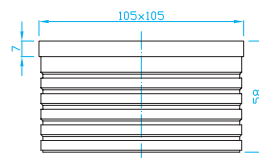

Krk podlahové vpusti SI5xC00

Adaptor for drains
Aufsatzelement
Надставной элемент

ART.	balení ks
NSI0000	1