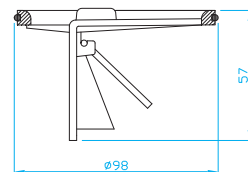

PODLAHOVÉ VPUSTI

FLOOR DRAINS | BODENABLÜFE | ТРАПЫ

Sifon podlahové vpusti SI5xC00

Siphon part for drain SI5xC00
Siphon Element für Abläufe SI5xC00
Сифон для трапов SI5xC00

ART.	balení ks
NSI50C3	1

Suchá klapka pro vpusti SI5xC00

Dry valve for drain SI5xC00
Geruchstopp ohne Wasser für Abläufe SI5xC00
Сухой сифон для трапов SI5xC00

ART.	balení ks
SI5TC02	1

Gravitační klapka pro podlahovou vpust SI5xC00

Dry valve
Wasserlossverschluss
Сухой затвор

ART.	balení ks
SI5TG02	1

Rám podlahové vpusti pro vložení dlažby

Frame for tiles
Befliesbar Aufsatzrahm
Элемент для вклеивания керам. плитки

ART.	balení ks
NSI008D	1

Prodloužený krk podlahové vpusti

Prolonged neck for drains
Verlängerungselement
Надставной элемент