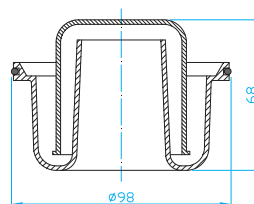

PODLAHOVÉ VPUSTI

FLOOR DRAINS | BODENABLÜFE | ТРАПЫ

Sifon podlahové vpusti SI5xC00

Siphon part for drain SI5xC00
Siphon Element für Abläufe SI5xC00
Сифон для трапов SI5xC00

ART.	balení ks
NSI50C3	1

Suchá klapka pro vpusti SI5xC00

Dry valve for drain SI5xC00
Geruchstopp ohne Wasser für Abläufe SI5xC00
Сухой сифон для трапов SI5xC00

ART.	balení ks
SI5TC02	1

Gravitační klapka pro podlahovou vpust SI5xC00

Dry valve
Wasserlossverschluss
Сухой затвор

ART.	balení ks
SI5TG02	1

Rám podlahové vpusti pro vložení dlažby

Frame for tiles
Befliesbar Aufsatzrahm
Элемент для вклеивания керам. плитки

ART.	balení ks
NSI008D	1

Prodloužený krk podlahové vpusti

Prolonged neck for drains
Verlängerungselement
Надставной элемент