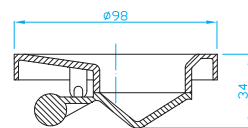

Dry valve for drain SI5xC00
Geruchstopp ohne Wasser für Abläufe SI5xC00
Сухой сифон для трапов SI5xC00

ART.	balení ks
SI5TC02	1

Gravitační klapka pro podlahovou vpust SI5xC00

Dry valve
Wasserlossverschluss
Сухой затвор

ART.	balení ks
SI5TG02	1

Rám podlahové vpusti pro vložení dlažby

Frame for tiles
Befliesbar Aufsatzrahm
Элемент для вклеивания керам. плитки

ART.	balení ks
NSI008D	1

Prodloužený krk podlahové vpusti

Prolonged neck for drains
Verlängerungselement
Надставной элемент