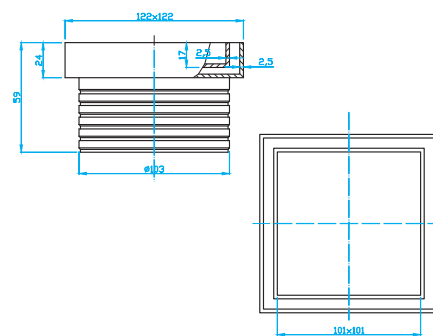

ART.	balení ks
SI5TG02	1

Rám podlahové vpusti pro vložení dlažby

Frame for tiles
Befliesbar Aufsatzrahm
Элемент для вклеивания керам. плитки

ART.	balení ks
NSI008D	1

Prodloužený krk podlahové vpusti

Prolonged neck for drains
Verlängerungselement
Надставной элемент