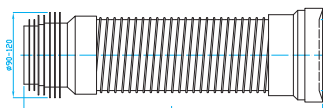

## WC dopení pružné 250 – 400

Flexible toilet pipe 250 – 400  
WC Elastischeranschluss 250 – 400  
WC доп. присоединение упругое 250 – 400

ART.	L	balení ks
IL25000	450	15
IL32000	540	15

## WC dopení flexi 275 – 550

Corrugated toilet pipe 275 – 550  
WC Flexianschluss 275 – 550  
WC доп. присоединение гибкое 275 – 550

ART.	L	balení ks
IL24500	275-550	10

## WC dopení flexi 200 – 340

Corrugated toilet pipe 210 – 330  
WC Flexianschluss 210 – 330  
WC доп. присоединение гибкое 210 – 330

ART.	L	balení ks
IL20000	210-330	10