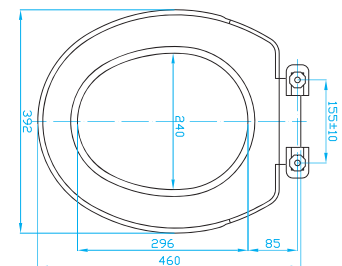

WC sedátko Regina

Toilet seat Regina
Klosettsitz Regina
WC Сидения Regina

ART.	materiál	váha
OSR0000	polypropylen	0,8 kg

WC sedátko Helena

Toilet seat Helena
Klosettsitz Helena
WC Сидения Helena

ART.	materiál	váha
OSH0000	polypropylen	0,9 kg