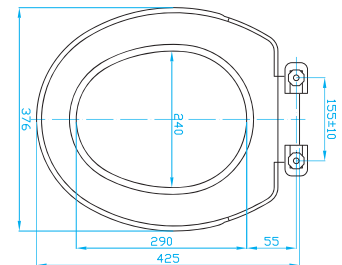

WC SEDÁTKA

TOILET SEATS | KLOSETTSITZ | WC СИДЕНИЯ

WC sedátko Topolino

Toilet seat Topolino
Klosettsitz Topolino
WC Сидения Topolino

ART.	váha
OST0000	1,4 kg

KOMPATIBILITA

JIKA	
MIO	ZÁVĚSNÝ KLOZET KOMBI
LYRA	ZÁVĚSNÝ KLOZET KOMBI KOMPAKT
DINO	ZÁVĚSNÝ KLOZET KOMBI KLOZET
OLYMP	ZÁVĚSNÝ KLOZET KOMBI KLOZET
ZETA	KLOZET
ROMAN	KLOZET

WC sedátko Regina

Toilet seat Regina
Klosettsitz Regina
WC Сидения Regina

ART.	materiál	váha
OSR0000	polypropylen	0,8 kg

WC sedátko Helena

Toilet seat Helena
Klosettsitz Helena
WC Сидения Helena

ART.	materiál	váha
OSH0000	polypropylen	0,9 kg