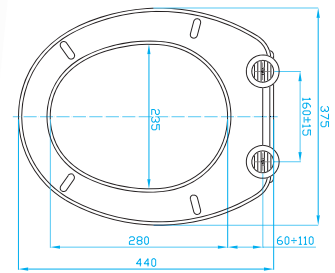

WC SEDÁTKA

TOILET SEATS | KLOSETTSITZ | WC СИДЕНИЯ

WC sedátko Topolino

Toilet seat Topolino
Klosettsitz Topolino
WC Сидения Topolino

ART.	váha
OST0000	1,4 kg

KOMPATIBILITA

JIKA	
MIO	ZÁVĚSNÝ KLOZET KOMBI
LYRA	ZÁVĚSNÝ KLOZET KOMBI KOMPAKT
DINO	ZÁVĚSNÝ KLOZET KOMBI KLOZET
OLYMP	ZÁVĚSNÝ KLOZET KOMBI KLOZET
ZETA	KLOZET
ROMAN	KLOZET

WC sedátko Regina

Toilet seat Regina
Klosettsitz Regina
WC Сидения Regina

ART.	materiál	váha
OSR0000	polypropylen	0,8 kg

WC sedátko Helena

Toilet seat Helena
Klosettsitz Helena
WC Сидения Helena

ART.	materiál	váha
OSH0000	polypropylen	0,9 kg