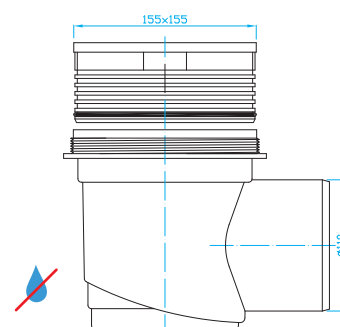

## Sklepní vpust boční 110

Cellar floor drain 110  
Kellerablauf 110  
Трап для подвалов 110

ART.	průtok l/min.	balení ks
SEBA000	96	1

## Sklepní vpust boční 110, suchá klapka

Cellar floor drain 110, dry valve  
Kellerablauf 110, Wasserlos Verschluss  
Трап для подвалов 110, сухой сифон

ART.	průtok l/min.	balení ks
SEBA001	96	1

## Sklepní vpust boční 110, nerez mřížka

Cellar floor drain 110, inox  
Kellerablauf 110, rostfrei  
Трап нижний 110, нержавеющей

ART.	průtok l/min.	balení ks
SEBAN00	96	1