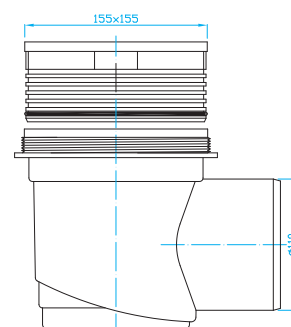

## Sklepní vpust boční 110

Cellar floor drain 110  
Kellerablauf 110  
Трап для подвалов 110

ART.	průtok l/min.	balení ks
SEBA000	96	1

## Sklepní vpust boční 110, suchá klapka

Cellar floor drain 110, dry valve  
Kellerablauf 110, Wasserlos Verschluss  
Трап для подвалов 110, сухой сифон

ART.	průtok l/min.	balení ks
SEBA001	96	1

## Sklepní vpust boční 110, nerez mřížka

Cellar floor drain 110, inox  
Kellerablauf 110, rostfrei  
Трап нижний 110, нержавеющей

ART.	průtok l/min.	balení ks
SEBAN00	96	1