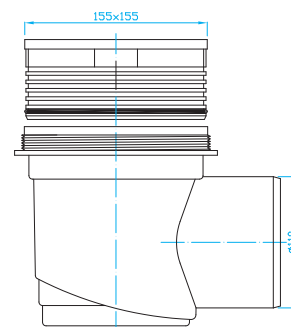

## Sklepní vpust boční 110

Cellar floor drain 110  
Kellerablauf 110  
Трап для подвалов 110

ART.	průtok l/min.	balení ks
SEBA000	96	1

## Sklepní vpust boční 110, suchá klapka

Cellar floor drain 110, dry valve  
Kellerablauf 110, Wasserlos Verschluss  
Трап для подвалов 110, сухой сифон

ART.	průtok l/min.	balení ks
SEBA001	96	1

## Sklepní vpust boční 110, nerez mřížka

Cellar floor drain 110, inox  
Kellerablauf 110, rostfrei  
Трап нижний 110, нержавеющей

ART.	průtok l/min.	balení ks
SEBAN00	96	1