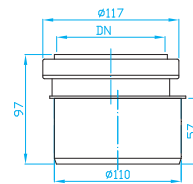

WC DOPOJENÍ

TOILET CONNECTORS | WC ANSCHLUSS | WC ДОП. ПРИСОЕДИНЕНИЕ

Redukce nízká 110 / 90

Eccentric reducer 110/90
Übergangsrohr 110/90
Перевод 110/90

ART.	DN	balení ks
KPA9000	90	8