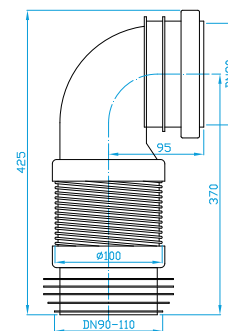

WC DOPOJENÍ

TOILET CONNECTORS | WC ANSCHLUSS | WC ДОП. ПРИСОЕДИНЕНИЕ

Redukce nízká 110 / 90

Eccentric reducer 110/90
Übergangsrohr 110/90
Перевод 110/90

| ART. | DN | balení ks |
|---------|----|-----------|
| KPA9000 | 90 | 8 |

Flexi koleno 90° 205–370 pro závěsné WC

Flexible bend 90° for wall hung toilet 205–370 mm
Flexible bogen 90° 205–370 mm
Гибкая подводка 90° для выпуска унитаза

| ART. | DN | balení ks |
|---------|----|-----------|
| KK99370 | 90 | 1 |

WC dopojení flexi 450 DN 90/110 pro závěsné WC

Flexible toilet pipe 450 for wall hung toilet
WC Elastischeranschluss 450
WC доп. присоединение упругое 450 для выпуска унитаза

| ART. | DN | balení ks |
|---------|--------|-----------|
| KK99450 | 90/110 | 1 |

Propojovací díl s těsněním DN 44

Inlet pipe with gasket DN 44
Anschlussstück mit Dichtung DN 44
Труба для подвода воды к унитазу DN44

| ART. | L | balení ks |
|---------|-----|-----------|
| KP42000 | 180 | 8 |
| KP43000 | 310 | 8 |