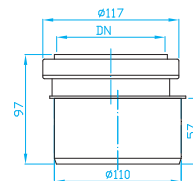

WC DOPOJENÍ

TOILET CONNECTORS | WC ANSCHLUSS | WC ДОП. ПРИСОЕДИНЕНИЕ

Redukce nízká 110 / 90

Eccentric reducer 110/90
Übergangsrohr 110/90
Перевод 110/90

ART.	DN	balení ks
KPA9000	90	8

Flexi koleno 90° 205–370 pro závěsné WC

Flexible bend 90° for wall hung toilet 205–370 mm
Flexible bogen 90° 205–370 mm
Гибкая подводка 90° для выпуска унитаза

ART.	DN	balení ks
KK99370	90	1

WC dpojení flexi 450 DN 90/110 pro závěsné WC

Flexible toilet pipe 450 for wall hung toilet
WC Elastischeranschluss 450
WC доп. присоединение упругое 450 для выпуска унитаза

ART.	DN	balení ks
KK99450	90/110	1

Propojovací díl s těsněním DN 44

Inlet pipe with gasket DN 44
Anschlussstück mit Dichtung DN 44
Труба для подвода воды к унитазу DN44

ART.	L	balení ks
KP42000	180	8
KP43000	300	8