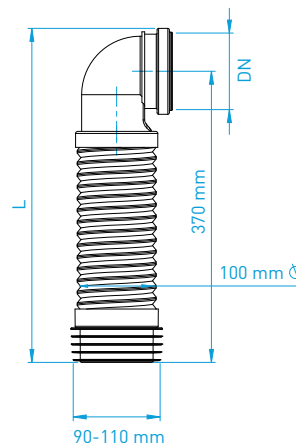

WC DOPOJENÍ

TOILET CONNECTORS | WC ANSCHLUSS | WC ДОП. ПРИСОЕДИНЕНИЕ

Redukce nízká 110 / 90

Eccentric reducer 110/90
Übergangsrohr 110/90
Перевод 110/90

ART.	DN	balení ks
KPA9000	90	8

Flexi koleno 90° 205–370 pro závěsné WC

Flexible bend 90° for wall hung toilet 205–370 mm
Flexible bogen 90° 205–370 mm
Гибкая подводка 90° для выпуска унитаза

ART.	DN	balení ks
KK99370	90	1

WC dpojení flexi 450 DN 90/110 pro závěsné WC

Flexible toilet pipe 450 for wall hung toilet
WC Elastischeranschluss 450
WC доп. присоединение упругое 450 для выпуска унитаза

ART.	DN	balení ks
KK99450	90/110	1

Propojovací díl s těsněním DN 44

Inlet pipe with gasket DN 44
Anschlussstück mit Dichtung DN 44
Труба для подвода воды к унитазу DN44

ART.	L	balení ks
KP42000	180	8
KP43000	300	8

WC dpojení pružné 250 – 400

Flexible toilet pipe 250 – 400
WC Elastischeranschluss 250 – 400
WC доп. присоединение упругое 250 – 400

ART.	L	balení ks
IL25000	450	15
IL32000	540	15