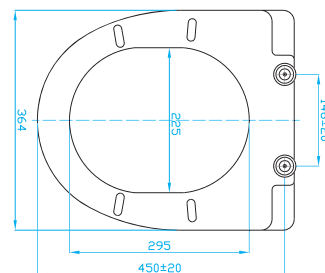

WC SEDÁTKA S POMALÝM SKLÁPĚNÍM

TOILET SEATS | KLOSETTSITZ | WC СИДЕНИЯ

WC sedátko Soft Close Leona

Toilet seat Soft Close Leona
Klosettsitz Soft Close Leona
WC Сидения Soft Close Leona

ART.	váha
OSL0000	2,4 kg

KOMPATIBILITA

JIKA	CERSANIT
MIO, DINO, OLYMP	PRESIDENT, MERIDA, TERRA
CUBITO, ZETA	KERASAN
IDEAL STANDARD	FLO
ECCO	LAUFEN
KOLO	PRO, FORM
STYLE, QUATRO, IMPULZ	

DUROPLAST EASY FIX SOFT CLOSE

WC sedátko Soft Close Agata

Toilet seat Soft Close Agata
Klosettsitz Soft Close Agata
WC Сидения Soft Close Agata

ART.	váha
OSA0000	2,7 kg

KOMPATIBILITA

JIKA	KERASAN
MIO, DINO, OLYMP	FLO
CUBITO, ZETA	LAUFEN
KOLO	PRO, FORM
STYLE, QUATRO, IMPULZ	
CERSANIT	
PRESIDENT, MERIDA, TERRA