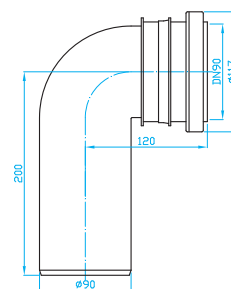

WC DOPOJENÍ

TOILET CONNECTORS | WC ANSCHLUSS | WC ДОП. ПРИСОЕДИНЕНИЕ

WC dopojení koleno 90°

Toilet connector – bend 90°

WC Anschluss – bogen 90°

WC доп. присоединение - колено 90°

ART.	DN	balení ks
KK99900	90	5

WC dopojení – přímé 350

Toilet connector straight 350

WC Anschluss, Direkt 350

WC доп. присоединение – 350

ART.	DN	balení ks
KP93500	90	1

WC dopojení – přímé 200

Toilet pipe 200

WC Anschluss – 200

WC доп. присоединение - 200

ART.	DN	balení ks
KP92500	90	8

Hrdlo pro závěsné WC 350

Long socket for wall hung toilet 350

Langmuffe 350

Раструбок 350

ART.	DN	balení ks
KP93510	90	1