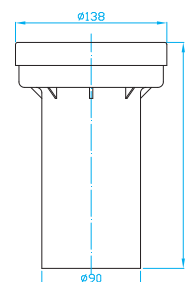

WC DOPOJENÍ

TOILET CONNECTORS | WC ANSCHLUSS | WC ДОП. ПРИСОЕДИНЕНИЕ

WC dopojení koleno 90°

Toilet connector – bend 90°

WC Anschluss – bogen 90°

WC доп. присоединение - колено 90°

ART.	DN	balení ks
KK99900	90	5

WC dopojení – přímé 350

Toilet connector straight 350

WC Anschluss, Direkt 350

WC доп. присоединение – 350

ART.	DN	balení ks
KP93500	90	1

WC dopojení – přímé 200

Toilet pipe 200

WC Anschluss – 200

WC доп. присоединение - 200

ART.	DN	balení ks
KP92500	90	8

Hrdlo pro závěsné WC 350

Long socket for wall hung toilet 350

Langmuffe 350

Раструбок 350

ART.	DN	balení ks
KP93510	90	1