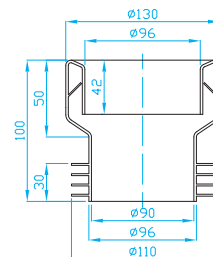

## WC manžeta centrická

Concentric toilet collar  
WC Zentrischemanschette  
WC манжета центричная

ART.	váha	balení ks
MCS0000	235 g	24

## WC manžeta excentrická

Eccentric toilet collar  
WC Exzentrischemanschette  
WC манжета эксцентрическая

ART.	váha	balení ks
MES0000	245 g	24

## WC manžeta pevná, centrická

Rigid toilet connector, centric  
WC Anschluss kurz, Direkt  
Патрубок для унитаза, прямой

ART.	váha	balení ks
MCP0000	246 g	1

## WC manžeta pevná excentrická

Rigid toilet connector, eccentric  
WC Anschluss kurz, Ekzentrisch  
Патрубок для унитаза эксцентрический

ART.	x	L	L1	váha	balení ks
MEP2000	20 mm	110	50	261 g	8
MEP4000	40 mm	122	70	298 g	6
MEP6000	60 mm	122	75	315 g	6