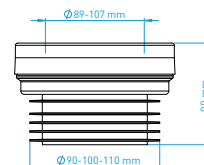

## WC manžeta excentrická

Eccentric toilet collar  
WC Exzentrischemanschette  
WC манжета эксцентрическая

ART.	váha	balení ks
MES0000	245 g	24

## WC manžeta pevná excentrická

Rigid toilet connector, eccentric  
WC Anschluss kurz, Ekzentrisch  
Патрубок для унитаза эксцентрический

ART.	x	L	L1	váha	balení ks
MEP2000	20 mm	110	50	261 g	8
MEP4000	40 mm	122	70	298 g	6
MEP6000	60 mm	122	75	315 g	6