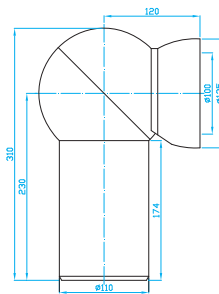

## WC manžeta centrická

Concentric toilet collar  
WC Zentrischemanschette  
WC манжета центричная

ART.	váha	balení ks
MCS0000	235 g	24

## WC manžeta excentrická

Eccentric toilet collar  
WC Exzentrischemanschette  
WC манжета эксцентрическая

ART.	váha	balení ks
MES0000	245 g	24

## WC manžeta pevná, centrická

Rigid toilet connector, centric  
WC Anschluss kurz, Direkt  
Патрубок для унитаза, прямой

ART.	váha	balení ks
MCP0000	246 g	1

## WC manžeta pevná excentrická

Rigid toilet connector, eccentric  
WC Anschluss kurz, Ekzentrisch  
Патрубок для унитаза эксцентрический

ART.	x	L	L1	váha	balení ks
MEP2000	20 mm	110	50	261 g	8
MEP4000	40 mm	122	70	298 g	6
MEP6000	60 mm	122	75	315 g	6