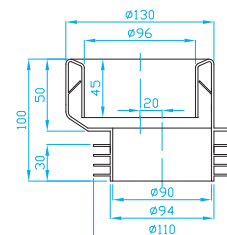

## WC manžeta centrická

Concentric toilet collar  
WC Zentrischemanschette  
WC манжета центричная

ART.	váha	balení ks
MCS0000	235 g	24

## WC manžeta excentrická

Eccentric toilet collar  
WC Exzentrischemanschette  
WC манжета эксцентрическая

ART.	váha	balení ks
MES0000	245 g	24

## WC manžeta pevná, centrická

Rigid toilet connector, centric  
WC Anschluss kurz, Direkt  
Патрубок для унитаза, прямой

ART.	váha	balení ks
MCP0000	246 g	1

## WC manžeta pevná excentrická

Rigid toilet connector, eccentric  
WC Anschluss kurz, Ekzentrisch  
Патрубок для унитаза эксцентрический

ART.	x	L	L1	váha	balení ks
MEP2000	20 mm	110	50	261 g	8
MEP4000	40 mm	122	70	298 g	6
MEP6000	60 mm	122	75	315 g	6