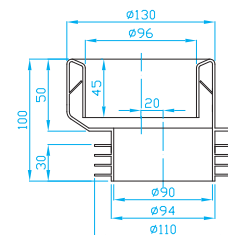

ART.	DN	balení ks
KK00000	110	1

WC manžeta centrická

Concentric toilet collar
WC Zentrischemanschette
WC манжета центричная

ART.	váha	balení ks
MCS0000	235 g	24

WC manžeta excentrická

Eccentric toilet collar
WC Exzentrischemanschette
WC манжета эксцентрическая

ART.	váha	balení ks
MES0000	245 g	24

WC manžeta pevná, centrická

Rigid toilet connector, centric
WC Anschluss kurz, Direkt
Патрубок для унитаза, прямой

ART.	váha	balení ks
MCP0000	246 g	1

WC manžeta pevná excentrická

Rigid toilet connector, eccentric
WC Anschluss kurz, Ekzentrisch
Патрубок для унитаза эксцентрический

ART.	x	váha	balení ks
MEP2000	20 mm	261 g	1
MEP4000	40 mm	298 g	1
MEP6000	60 mm	315 g	1