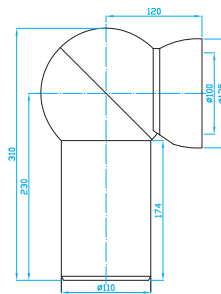

WC DOPOJENÍ

TOILET CONNECTORS | WC ANSCHLUSS | WC ДОП. ПРИСОЕДИНЕНИЕ

WC koleno univerzální 90 – 180°

Toilet connector - bend 90 – 180°
WC Anschluss - bogen 90 – 180°
WC доп. присоединение - колено 90 – 180°

ART.	DN	balení ks
KK00000	110	1

WC manžeta centrická

Concentric toilet collar
WC Zentrischemanschette
WC манжета центричная

ART.	váha	balení ks
MCS0000	235 g	24

WC manžeta excentrická

Eccentric toilet collar
WC Exzentrischemanschette
WC манжета эксцентрическая

ART.	váha	balení ks
MES0000	245 g	24

WC manžeta pevná, centrická

Rigid toilet connector, centric
WC Anschluss kurz, Direkt
Патрубок для унитаза, прямой

ART.	váha	balení ks
MCP0000	246 g	1

WC manžeta pevná excentrická

Rigid toilet connector, eccentric
WC Anschluss kurz, Ekzentrisch
Патрубок для унитаза эксцентрический

ART.	x	váha	balení ks
MEP2000	20 mm	261 g	1
MEP4000	40 mm	298 g	1
MEP6000	60 mm	315 g	1