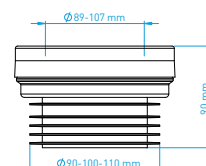

ART.	DN	balení ks
KK00000	110	1

WC manžeta centrická

Concentric toilet collar
WC Zentrischemanschette
WC манжета центричная

ART.	váha	balení ks
MCS0000	235 g	24

WC manžeta excentrická

Eccentric toilet collar
WC Exzentrischemanschette
WC манжета эксцентрическая

ART.	váha	balení ks
MES0000	245 g	24

WC manžeta pevná, centrická

Rigid toilet connector, centric
WC Anschluss kurz, Direkt
Патрубок для унитаза, прямой

ART.	váha	balení ks
MCP0000	246 g	1

WC manžeta pevná excentrická

Rigid toilet connector, eccentric
WC Anschluss kurz, Ekzentrisch
Патрубок для унитаза эксцентрический

ART.	x	váha	balení ks
MEP2000	20 mm	261 g	1
MEP4000	40 mm	298 g	1
MEP6000	60 mm	315 g	1