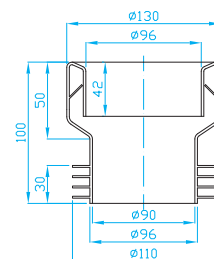

WC DOPOJENÍ

TOILET CONNECTORS | WC ANSCHLUSS | WC ДОП. ПРИСОЕДИНЕНИЕ

WC koleno univerzální 90 – 180°

Toilet connector - bend 90 – 180°
WC Anschluss - bogen 90 – 180°
WC доп. присоединение - колено 90 – 180°

ART.	DN	balení ks
KK00000	110	1

WC manžeta centrická

Concentric toilet collar
WC Zentrischemanschette
WC манжета центричная

ART.	váha	balení ks
MCS0000	235 g	24

WC manžeta excentrická

Eccentric toilet collar
WC Exzentrischemanschette
WC манжета эксцентрическая

ART.	váha	balení ks
MES0000	245 g	24

WC manžeta pevná, centrická

Rigid toilet connector, centric
WC Anschluss kurz, Direkt
Патрубок для унитаза, прямой

ART.	váha	balení ks
MCP0000	246 g	1

WC manžeta pevná excentrická

Rigid toilet connector, eccentric
WC Anschluss kurz, Ekzentrisch
Патрубок для унитаза эксцентрический

ART.	x	váha	balení ks
MEP2000	20 mm	261 g	1
MEP4000	40 mm	298 g	1
MEP6000	60 mm	315 g	1