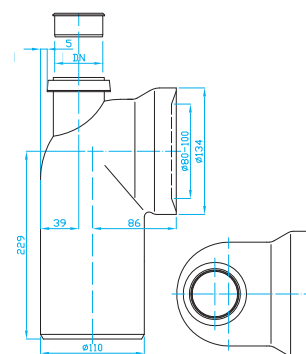

WC DOPOJENÍ

TOILET CONNECTORS | WC ANSCHLUSS | WC ДОП. ПРИСОЕДИНЕНИЕ

WC dopojení koleno 90° s přípojovací trubicí

Toilet connector - bend 90° with inlet pipe
WC Anschluss - bogen 90° mit Anschluss
WC доп. присоединение - колено 90°,
присоединение

ART.	DN	balení ks
KK95000	50	1

WC dopojení koleno 90° s přípojkou, levé

Toilet connector - bend 90° with inlet pipe
WC Anschluss - bogen 90° mit Anschluss
WC доп. присоединение - колено 90°,
присоединение

ART.	DN	balení ks
KK95L00	50	1

WC dopojení koleno 90° s přípojkou, pravé

Toilet connector - bend 90° with inlet pipe
WC Anschluss - bogen 90° mit Anschluss
WC доп. присоединение - колено 90°,
присоединение

ART.	DN	balení ks
KK95P00	50	1

WC dopojení přímé 400 s přípojkou

Toilet pipe straight 400 with inlet pipe
WC Anschluss 400 mit Anschluss
WC доп. присоединение - прямое 400,
присоединение

ART.	DN	balení ks
KP4500U	50	1