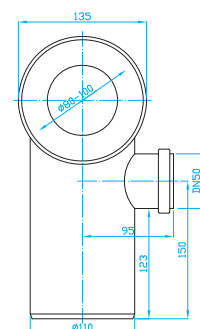

WC DOPOJENÍ

TOILET CONNECTORS | WC ANSCHLUSS | WC ДОП. ПРИСОЕДИНЕНИЕ

WC dopojení koleno 90° s přípojovací trubicí

Toilet connector - bend 90° with inlet pipe
WC Anschluss - bogen 90° mit Anschluss
WC доп. присоединение - колено 90°,
присоединение

ART.	DN	balení ks
KK95000	50	1

WC dopojení koleno 90° s přípojkou, levé

Toilet connector - bend 90° with inlet pipe
WC Anschluss - bogen 90° mit Anschluss
WC доп. присоединение - колено 90°,
присоединение

ART.	DN	balení ks
KK95L00	50	1

WC dopojení koleno 90° s přípojkou, pravé

Toilet connector - bend 90° with inlet pipe
WC Anschluss - bogen 90° mit Anschluss
WC доп. присоединение - колено 90°,
присоединение

ART.	DN	balení ks
KK95P00	50	1

WC dopojení přímé 400 s přípojkou

Toilet pipe straight 400 with inlet pipe
WC Anschluss 400 mit Anschluss
WC доп. присоединение - прямое 400,
присоединение

ART.	DN	balení ks
KP4500U	50	1