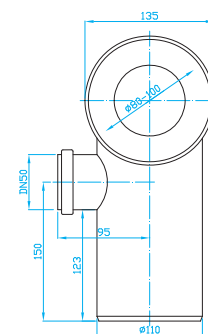

WC DOPOJENÍ

TOILET CONNECTORS | WC ANSCHLUSS | WC ДОП. ПРИСОЕДИНЕНИЕ

WC dopojení koleno 90° s přípojovací trubicí

Toilet connector - bend 90° with inlet pipe
WC Anschluss - bogen 90° mit Anschluss
WC доп. присоединение - колено 90°,
присоединение

ART.	DN	balení ks
KK95000	50	1

WC dopojení koleno 90° s přípojkou, levé

Toilet connector - bend 90° with inlet pipe
WC Anschluss - bogen 90° mit Anschluss
WC доп. присоединение - колено 90°,
присоединение

ART.	DN	balení ks
KK95L00	50	1

WC dopojení koleno 90° s přípojkou, pravé

Toilet connector - bend 90° with inlet pipe
WC Anschluss - bogen 90° mit Anschluss
WC доп. присоединение - колено 90°,
присоединение

ART.	DN	balení ks
KK95P00	50	1

WC dopojení přímé 400 s přípojkou

Toilet pipe straight 400 with inlet pipe
WC Anschluss 400 mit Anschluss
WC доп. присоединение - прямое 400,
присоединение

ART.	DN	balení ks
KP4500U	50	1