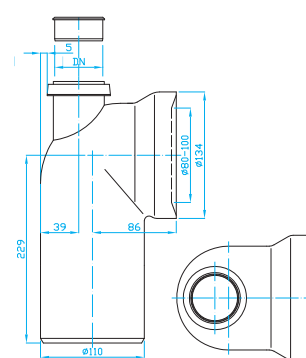

WC DOPOJENÍ

TOILET CONNECTORS | WC ANSCHLUSS | WC ДОП. ПРИСОЕДИНЕНИЕ

WC dopojení koleno 90° s přípojovací trubicí

Toilet connector - bend 90° with inlet pipe
WC Anschluss - bogen 90° mit Anschluss
WC доп. присоединение - колено 90°,
присоединение

ART.	DN	balení ks
KK94000	40	1
KK95000	50	1

WC dopojení koleno 90° s přípojkou, levé

Toilet connector - bend 90° with inlet pipe
WC Anschluss - bogen 90° mit Anschluss
WC доп. присоединение - колено 90°,
присоединение

ART.	DN	balení ks
KK95L00	50	1

WC dopojení koleno 90° s přípojkou, pravé

Toilet connector - bend 90° with inlet pipe
WC Anschluss - bogen 90° mit Anschluss
WC доп. присоединение - колено 90°,
присоединение

ART.	DN	balení ks
KK95P00	50	1

WC dopojení přímé 400 s přípojkou

Toilet pipe straight 400 with inlet pipe
WC Anschluss 400 mit Anschluss
WC доп. присоединение - прямое 400,
присоединение

ART.	DN	balení ks
KP4500U	50	1