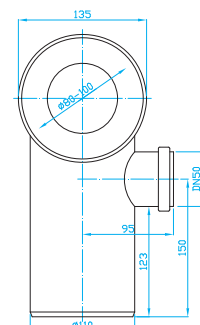

WC DOPOJENÍ

TOILET CONNECTORS | WC ANSCHLUSS | WC ДОП. ПРИСОЕДИНЕНИЕ

WC dopojení koleno 90° s přípojovací trubicí

Toilet connector - bend 90° with inlet pipe
WC Anschluss - bogen 90° mit Anschluss
WC доп. присоединение - колено 90°,
присоединение

ART.	DN	balení ks
KK94000	40	1
KK95000	50	1

WC dopojení koleno 90° s přípojkou, levé

Toilet connector - bend 90° with inlet pipe
WC Anschluss - bogen 90° mit Anschluss
WC доп. присоединение - колено 90°,
присоединение

ART.	DN	balení ks
KK95L00	50	1

WC dopojení koleno 90° s přípojkou, pravé

Toilet connector - bend 90° with inlet pipe
WC Anschluss - bogen 90° mit Anschluss
WC доп. присоединение - колено 90°,
присоединение

ART.	DN	balení ks
KK95P00	50	1

WC dopojení přímé 400 s přípojkou

Toilet pipe straight 400 with inlet pipe
WC Anschluss 400 mit Anschluss
WC доп. присоединение - прямое 400,
присоединение

ART.	DN	balení ks
KP4500U	50	1