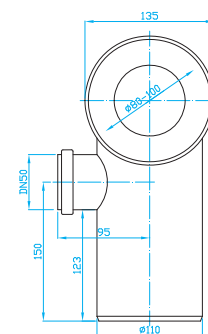

WC DOPOJENÍ

TOILET CONNECTORS | WC ANSCHLUSS | WC ДОП. ПРИСОЕДИНЕНИЕ

WC dopojení koleno 90° s přípojovací trubicí

Toilet connector - bend 90° with inlet pipe
WC Anschluss - bogen 90° mit Anschluss
WC доп. присоединение - колено 90°,
присоединение

ART.	DN	balení ks
KK94000	40	1
KK95000	50	1

WC dopojení koleno 90° s přípojkou, levé

Toilet connector - bend 90° with inlet pipe
WC Anschluss - bogen 90° mit Anschluss
WC доп. присоединение - колено 90°,
присоединение

ART.	DN	balení ks
KK95L00	50	1

WC dopojení koleno 90° s přípojkou, pravé

Toilet connector - bend 90° with inlet pipe
WC Anschluss - bogen 90° mit Anschluss
WC доп. присоединение - колено 90°,
присоединение

ART.	DN	balení ks
KK95P00	50	1

WC dopojení přímé 400 s přípojkou

Toilet pipe straight 400 with inlet pipe
WC Anschluss 400 mit Anschluss
WC доп. присоединение - прямое 400,
присоединение

ART.	DN	balení ks
KP4500U	50	1