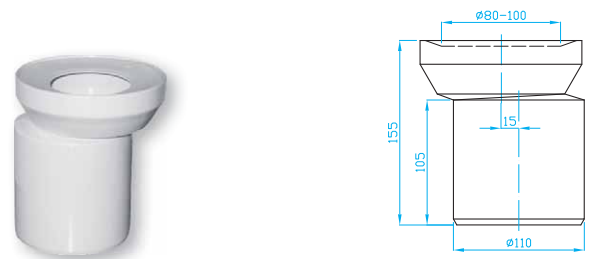

WC DOPOJENÍ

TOILET CONNECTORS | WC ANSCHLUSS | WC ДОП. ПРИСОЕДИНЕНИЕ

WC dopojení přímé

Toilet pipe - straight
WC Anschluss - direkt
WC доп. присоединение - прямое

ART.	L	balení ks
KP15000	150	15
KP25000	250	18
KP40000	400	6

WC dopojení koleno

Toilet connector - bend
WC Anschluss - bogen
WC доп. присоединение - колено

ART.	α	z1	z2	balení ks
KK22000	22°30'	149	57	10
KK45000	45°	138	62	10
KK90000	90°	229	86	24

WC dopojení - excentrické

Toilet pipe - eccentric
WC Anschluss - Exzentrisch
WC доп. присоединение - эксцентриковое

ART.	balení ks
KE15000	6

Rozeta pro WC dopojení

Rosette for toilet connectors
Rosette für WC Anschlüsse
Розетка для унитаза

ART.	balení ks
KR00000	20

Rozeta pro WC dopojení - dělená

Rosette for toilet connectors - two-piece
Rosette für WC Anschlüsse - zweiteilig
Розетка для унитаза - разделенная

ART.	balení ks
KR10000	20/1