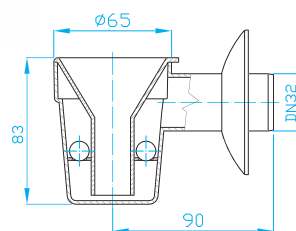

Kondenzační sifon, mokrý a suchý sifon bílý

Condensation trap, wet and dry siphon, white
Tropftrichtersifon, Wasser und Wasserloss ver-
schluss, weiss
Сифон для конденсата, водяной сухой затвор,
белый

| ART. | DN |
|---------|----|
| EK1P000 | 32 |