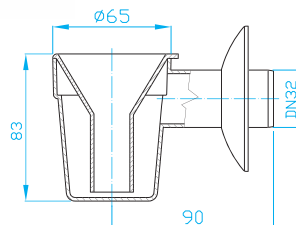

Kondenzační sifon, mokrý a suchý sifon bílý

Condensation trap, wet and dry siphon, white
Tropftrichtersifon, Wasser und Wasserloss ver-
schluss, weiss
Сифон для конденсата, водяной сухой затвор,
белый

| ART. | DN |
|---------|----|
| EK1P000 | 32 |