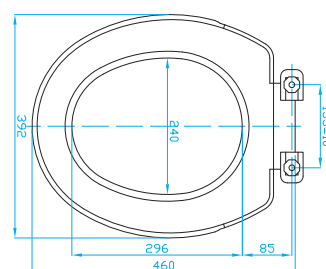

WC SEDÁTKA

TOILET SEATS | KLOSETTSITZ | WC СИДЕНИЯ

WC sedátko Regina

Toilet seat Regina
Klosettsitz Regina
WC Сидения Regina

ART.	materiál	váha	balení ks
OSR0000	polypropylen	0,8 kg	20

WC sedátko Helena

Toilet seat Helena
Klosettsitz Helena
WC Сидения Helena

ART.	materiál	váha	balení ks
OSH0000	polypropylen	0,9 kg	20

ZOSS000
Sandra

ZOST009
Topolino

YO10000
Regina
Helena