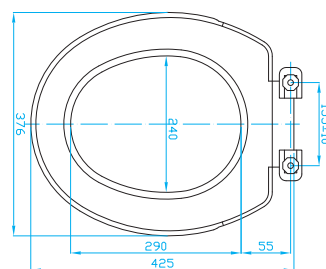

WC SEDÁTKA

TOILET SEATS | KLOSETTSITZ | WC СИДЕНИЯ

WC sedátko Regina

Toilet seat Regina
Klosettsitz Regina
WC Сидения Regina

ART.	materiál	váha	balení ks
OSR0000	polypropylen	0,8 kg	20

WC sedátko Helena

Toilet seat Helena
Klosettsitz Helena
WC Сидения Helena

ART.	materiál	váha	balení ks
OSH0000	polypropylen	0,9 kg	20

ZOSS000
Sandra

ZOST009
Topolino

YO10000
Regina
Helena