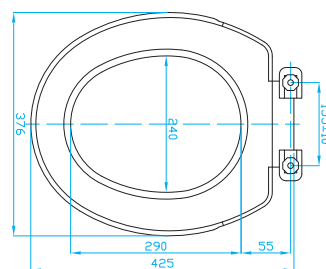

## WC sedátko Regina

Toilet seat Regina  
Klosettsitz Regina  
WC Сидения Regina

ART.	materiál	váha	balení ks
OSR0000	polypropylen	0,8 kg	20

## WC sedátko Helena

Toilet seat Helena  
Klosettsitz Helena  
WC Сидения Helena

ART.	materiál	váha	balení ks
OSH0000	polypropylen	0,9 kg	20

ZOSS000  
Sandra

ZOSS001  
Sandra

ZOST009  
Topolino

YO10000  
Regina  
Helena