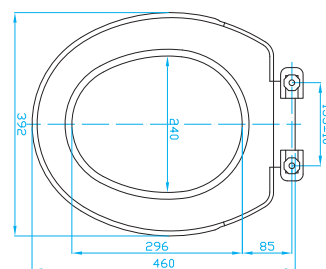

## WC sedátko Regina

Toilet seat Regina  
Klosettsitz Regina  
WC Сидения Regina

ART.	materiál	váha	balení ks
OSR0000	polypropylen	0,8 kg	20

## WC sedátko Helena

Toilet seat Helena  
Klosettsitz Helena  
WC Сидения Helena

ART.	materiál	váha	balení ks
OSH0000	polypropylen	0,9 kg	20

ZOSS000  
Sandra

ZOSS001  
Sandra

ZOST009  
Topolino

YO10000  
Regina  
Helena