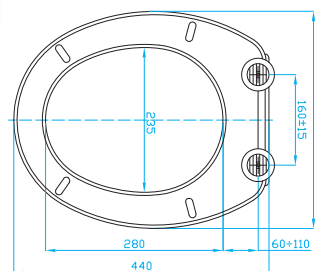

UROPLAST **EASY FIX** **SOFT CLOSE**

WC sedátko Topolino

Toilet seat Topolino
Klosettsitz Topolino
WC Сидения Topolino

ART.	váha	balení ks
OST0000	1,4 kg	7

UROPLAST

KOMPATIBILITA

JIKA	
MIO	ZÁVĚSNÝ KLOZET KOMBI
LYRA	ZÁVĚSNÝ KLOZET KOMBI KOMPAKT
DINO	ZÁVĚSNÝ KLOZET KOMBI KLOZET
OLYMP	ZÁVĚSNÝ KLOZET KOMBI KLOZET
ZETA	KLOZET
ROMAN	KLOZET