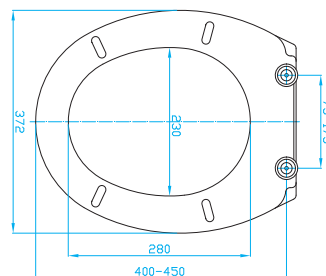

Toilet seat Soft Close Sandra
Klosettsitz Soft Close Sandra
WC Сидения Soft Close Sandra

ART.	váha	balení ks
OSS0000	1,8 kg	6

KOMPATIBILITA

JIKA	CERSANIT
LYRA, LYRA PLUS, DINO	PRESIDENT, TERRA, FAMILY
OLYMP, ZETA, ROMA	SOLARI, CLASSIC
IDEAL STANDARD	KERASAN
ECCO	GODIA
KOLO	
NOVA TOP, NOVA, PRIMO	
STYLE, DELTA, IMPULZ	