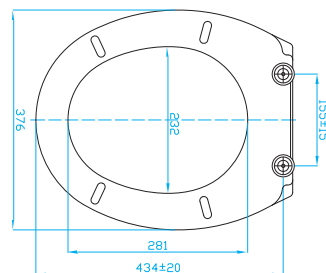

WC SEDÁTKA

TOILET SEATS | KLOSETTSITZ | WC СИДЕНИЯ

WC sedátko Soft Close Sandra, eco

Toilet seat Soft Close Sandra, eco
Klosettsitz Soft Close Sandra, eco
WC Сидения Soft Close Sandra, eco

ART.	váha	balení ks
OSSE000	1,47 kg	5

KOMPATIBILITA

JIKA	CERSANIT
LYRA, LYRA PLUS, DINO	PRESIDENT, TERRA, FAMILY
OLYMP, ZETA, ROMA	SOLARI, CLASSIC
IDEAL STANDARD	KERASAN
ECCO	GODIA

POLYPROPYLEN **EASY FIX** **SOFT CLOSE**

WC sedátko Soft Close Sandra

Toilet seat Soft Close Sandra
Klosettsitz Soft Close Sandra
WC Сидения Soft Close Sandra

ART.	váha	balení ks
OSS0000	1,8 kg	6

KOMPATIBILITA

JIKA	CERSANIT
LYRA, LYRA PLUS, DINO	PRESIDENT, TERRA, FAMILY
OLYMP, ZETA, ROMA	SOLARI, CLASSIC
IDEAL STANDARD	KERASAN
ECCO	GODIA
KOLO	
NOVA TOP, NOVA, PRIMO	
STYLE, DELTA, IMPULZ