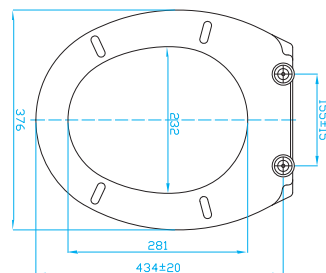

WC SEDÁTKA

TOILET SEATS | KLOSETTSITZ | WC СИДЕНИЯ

WC sedátko Soft Close Sandra, eco

Toilet seat Soft Close Sandra, eco
Klosettsitz Soft Close Sandra, eco
WC Сидения Soft Close Sandra, eco

ART.	váha	balení ks
OSSE000	1,47 kg	5

KOMPATIBILITA	
JIKA	CERSANIT
LYRA, LYRA PLUS, DINO	PRESIDENT, TERRA, FAMILY
OLYMP, ZETA, ROMA	SOLARI, CLASSIC
IDEAL STANDARD	KERASAN
ECCO	GODIA

POLYPROPYLEN **EASY FIX** **SOFT CLOSE**