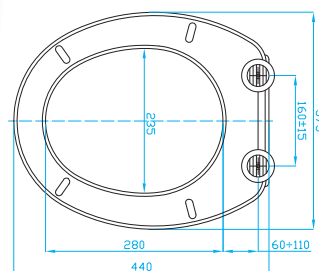

| ART. | váha | balení ks |
|---------|--------|-----------|
| OST0000 | 1,4 kg | 7 |

UROPLAST

KOMPATIBILITA

| JIKA | ZÁVĚSNÝ KLOZET |
|-------|----------------|
| MIO | KOMBI |
| LYRA | ZÁVĚSNÝ KLOZET |
| | KOMBI |
| | KOMPAKT |
| DINO | ZÁVĚSNÝ KLOZET |
| | KOMBI |
| | KLOZET |
| OLYMP | ZÁVĚSNÝ KLOZET |
| | KOMBI |
| | KLOZET |
| ZETA | KLOZET |
| ROMAN | KLOZET |