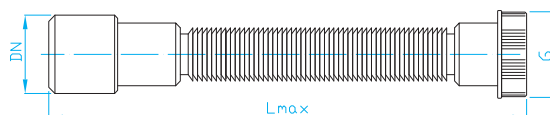

ART.	DN	balení ks
EK2P000	32	15

Flexi dopojení s plastovou matkou – PLUS

Corrugated flexible trap, plastic nut

Flexianschluss mit Plastikmutter

Гибкое дополн. соединение с пластмассовой гайкой

ART.	G	DN	L max	balení ks
GSP5400	5/4"	32/40	850	50
GSP6500	6/4"	40/50	950	40

zesílená stěna, zvýšená tvarová a tepelná odolnost

Flexi dopojení – PLUS

Corrugated flexible connector

Flexianschluss

Гибкое дополн. соединение

ART.	D	DN	L max	balení ks
GSD4400	40/32	32/40	870	50
GSD5500	50/40	40/50	980	30