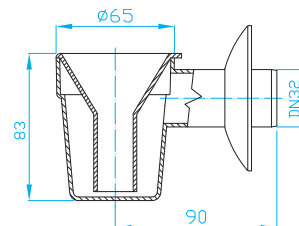

SIFONY PISOÁROVÉ/FLEXI DOPOJENÍ

CORRUGATED FLEXIBLE CONNECTORS, FLEXIANSCHLÜSSE, ГИБКОЕ СОЕДИНЕНИЕ

Kondenzační sifon bílý

Condensation trap, white

Tropftrichtersifon, weiss

Сифон для конденсата, белый

ART.	DN	balení ks
EK0P000	32	8