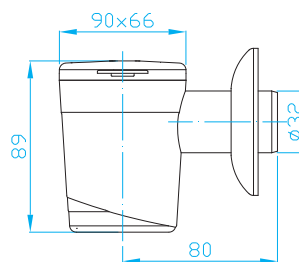

Kondenzační sifon s kuličkou pro připojení až tří hadic / bílý

Drip funnel with trap and ball valve, up to 3 hoses, white

Tropftrichter mit siphon und kugelsperre, bis zu 3 Schläuche, weiß

Капельная воронка кондиционеров водны и механический затвор, до 3 шлангов, белый

ART.	DN	balení ks
EK2P000	32	15