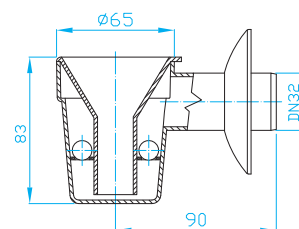

Kondenzační sifon, mokrý a suchý sifon bílý

Condensation trap, wet and dry siphon, white

Tropftrichtersifon, Wasser und Wasserlos verschluss, weiss

Сифон для конденсата, водяной сухой затвор, белый

ART.	DN	balení ks
EK1P000	32	15/1