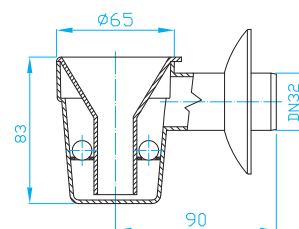

## Kondenzační sifon s kuličkou pro připojení až tří hadic / bílý

Drip funnel with trap and ball valve, up to 3 hoses, white

Tropftrichter mit siphon und Kugelsperre, bis zu 3 Schläuche, weiß

Капельная воронка кондиционеров водны и механический затвор, до 3 шлангов, белый