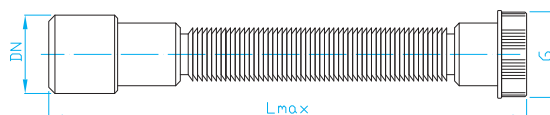

Flexi dopojení s plastovou matkou – PLUS

Corrugated flexible trap, plastic nut

Flexianschluss mit Plastikmutter

Гибкое дополн. соединение с пластмасовой гайкой

ART.	G	DN	L max	balení ks
GSP5400	5/4"	32/40	850	50
GSP6500	6/4"	40/50	950	40

zesílená stěna, zvýšená tvarová a tepelná odolnost