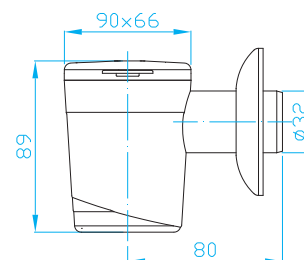

Kondenzační sifon s kuličkou pro připojení až tří hadic / bílý

Drip funnel with trap and ball valve, up to 3 hoses, white

Tropftrichter mit siphon und Kugelsperre, bis zu 3 Schläuche, weiß

Капельная воронка кондиционеров водны и механический затвор, до 3 шлангов, белый

ART.	DN	balení ks
EK2P000	32	8