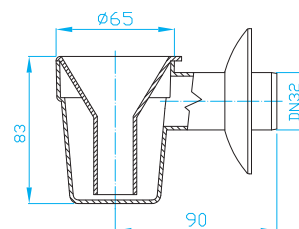

SIFONY PISOÁROVÉ/FLEXI DOPOJENÍ

CORRUGATED FLEXIBLE CONNECTORS, FLEXIANSCHLÜSSE, ГИБКОЕ СОЕДИНЕНИЕ

Kondenzační sifon

bílý

Condensation trap, white

Tropftrichtersifon, weiss

Сифон для конденсата, белый

ART.	DN	balení ks
EK0P000	32	8