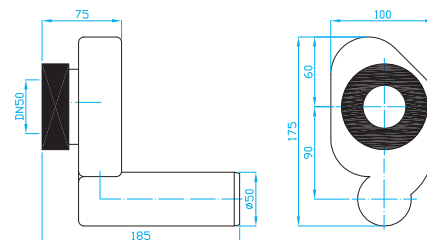

## E Sifon pisoárový

E urinal trap  
E pissoirsiphon  
E сифон для писсуара

ART.	DN	průtok l/min.	balení ks
ES00341	40	38	10

## Sifon pisoárový zadní odsávací

Urinal trap, rear  
Pissoirabsaugesiphon, Hinterer  
Сифон для писсуара, задний

ART.	DN	průtok l/min.	balení ks
ES00550	50	40	10/1

## Sifon pisoárový spodní odsávací

Urinal trap, down  
Pissoirabsaugesiphon, Unterer  
Сифон для писсуара, донный

ART.	DN	průtok l/min.	balení ks
ES00551	50	40	10/1

## eS Sifon 5/4"

eS trap 5/4"  
eS Siphon 5/4"  
eS сифон 5/4"

ART.	DN	průtok l/min.	balení ks
ESB0540	40	30	10/1