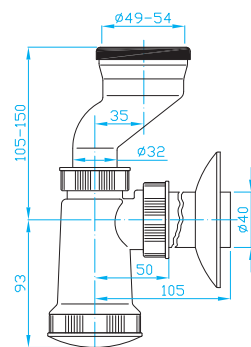

## E Sifon pisoárový

E urinal trap  
E pissoirsiphon  
E сифон для писсуара

ART.	DN	průtok l/min.	balení ks
ES00341	40	38	10

## Sifon pisoárový zadní odsávací

Urinal trap, rear  
Pissoirabsaugesiphon, Hinterer  
Сифон для писсуара, задний

ART.	DN	průtok l/min.	balení ks
ES00550	50	40	10/1

## Sifon pisoárový spodní odsávací

Urinal trap, down  
Pissoirabsaugesiphon, Unterer  
Сифон для писсуара, донный

ART.	DN	průtok l/min.	balení ks
ES00551	50	40	10/1

## eS Sifon 5/4"

eS trap 5/4"  
eS Siphon 5/4"  
eS сифон 5/4"

ART.	DN	průtok l/min.	balení ks
ESB0540	40	30	10/1