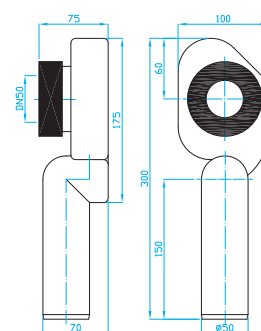

## Sifon pisoárový zadní odsávací

Urinal trap, rear  
Pissoirabsaugesiphon, Hinterer  
Сифон для писсуара, задний

ART.	DN	průtok l/min.	balení ks
ES00550	50	40	10/1

## Sifon pisoárový spodní odsávací

Urinal trap, down  
Pissoirabsaugesiphon, Unterer  
Сифон для писсуара, донный

ART.	DN	průtok l/min.	balení ks
ES00551	50	40	10/1

## eS Sifon 5/4"

eS trap 5/4"  
eS Siphon 5/4"  
eS сифон 5/4"

ART.	DN	průtok l/min.	balení ks
ESB0540	40	30	10/1