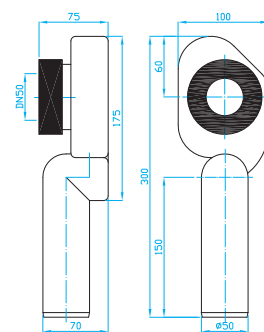

Urinal trap, rear
Pissoirabsaugesiphon, Hinterer
Сифон для писсуара, задний

ART.	DN	průtok l/min.	balení ks
ES00550	50	40	10/1

Sifon pisoárový spodní odsávací

Urinal trap, down
Pissoirabsaugesiphon, Unterer
Сифон для писсуара, донный

ART.	DN	průtok l/min.	balení ks
ES00551	50	40	10/1

eS Sifon 5/4"

eS trap 5/4"
eS Siphon 5/4"
eS сифон 5/4"

ART.	DN	průtok l/min.	balení ks
ESB0540	40	30	10/1