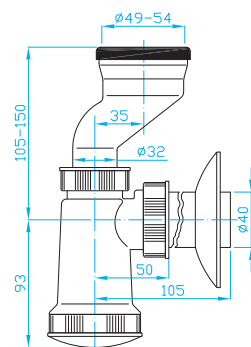

SIFONY PISOÁROVÉ

URINAL TRAPS | PISOIRSIPHON | ДЛЯ ПИССУАРА

E Sifon pisoárový

E urinal trap
E pissoirsiphon
E сифон для писсуара

ART.	DN	průtok l/min.	balení ks
ES00341	40	38	10

Sifon pisoárový zadní odsávací

Urinal trap, rear
Pissoirabsaugesiphon, Hinterer
Сифон для писсуара, задний

ART.	DN	průtok l/min.	balení ks
ES00550	50	40	10/1

Sifon pisoárový spodní odsávací

Urinal trap, down
Pissoirabsaugesiphon, Unterer
Сифон для писсуара, донный

ART.	DN	průtok l/min.	balení ks
ES00551	50	40	10/1

eS Sifon 5/4"

eS trap 5/4"
eS Siphon 5/4"
eS сифон 5/4"

ART.	DN	průtok l/min.	balení ks
ESB0540	40	30	10/1