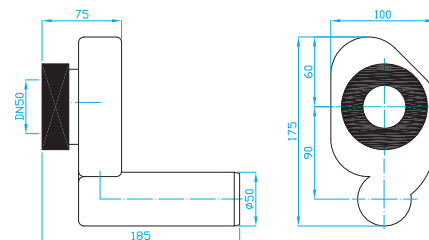

SIFONY PISOÁROVÉ

URINAL TRAPS | PISOIRSIPHON | ДЛЯ ПИССУАРА

E Sifon pisoárový

E urinal trap
E pissoirsiphon
E сифон для писсуара

ART.	DN	průtok l/min.	balení ks
ES00341	40	38	10

Sifon pisoárový zadní odsávací

Urinal trap, rear
Pissoirabsaugesiphon, Hinterer
Сифон для писсуара, задний

ART.	DN	průtok l/min.	balení ks
ES00550	50	40	10/1

Sifon pisoárový spodní odsávací

Urinal trap, down
Pissoirabsaugesiphon, Unterer
Сифон для писсуара, донный

ART.	DN	průtok l/min.	balení ks
ES00551	50	40	10/1

eS Sifon 5/4"

eS trap 5/4"
eS Siphon 5/4"
eS сифон 5/4"

ART.	DN	průtok l/min.	balení ks
ESB0540	40	30	10/1