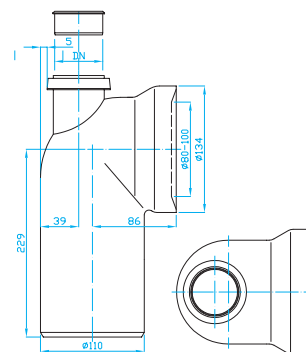

## WC dopojení koleno 90° s přípojovací trubicí

Toilet connector - bend 90° with inlet pipe  
WC Anschluss - bogen 90° mit Anschluss  
WC доп. присоединение - колено 90°,  
присоединение

ART.	DN	balení ks
KK95000	50	1

## WC dopojení koleno 90° s přípojkou, levé

Toilet connector - bend 90° with inlet pipe  
WC Anschluss - bogen 90° mit Anschluss  
WC доп. присоединение - колено 90°,  
присоединение

ART.	DN	balení ks
KK95L00	50	1

## WC dopojení koleno 90° s přípojkou, pravé

Toilet connector - bend 90° with inlet pipe  
WC Anschluss - bogen 90° mit Anschluss  
WC доп. присоединение - колено 90°,  
присоединение

ART.	DN	balení ks
KK95P00	50	1

## WC dopojení přímé 400 s přípojkou

Toilet pipe straight 400 with inlet pipe  
WC Anschluss 400 mit Anschluss  
WC доп. присоединение - прямое 400,  
присоединение

ART.	DN	balení ks
KP4500U	50	1