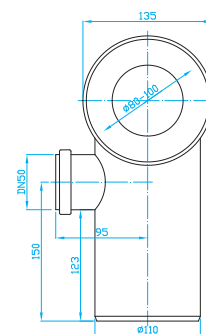

## WC dopojení koleno 90° s přípojovací trubicí

Toilet connector - bend 90° with inlet pipe  
WC Anschluss - bogen 90° mit Anschluss  
WC доп. присоединение - колено 90°,  
присоединение

ART.	DN	balení ks
KK95000	50	1

## WC dopojení koleno 90° s přípojkou, levé

Toilet connector - bend 90° with inlet pipe  
WC Anschluss - bogen 90° mit Anschluss  
WC доп. присоединение - колено 90°,  
присоединение

ART.	DN	balení ks
KK95L00	50	1

## WC dopojení koleno 90° s přípojkou, pravé

Toilet connector - bend 90° with inlet pipe  
WC Anschluss - bogen 90° mit Anschluss  
WC доп. присоединение - колено 90°,  
присоединение

ART.	DN	balení ks
KK95P00	50	1

## WC dopojení přímé 400 s přípojkou

Toilet pipe straight 400 with inlet pipe  
WC Anschluss 400 mit Anschluss  
WC доп. присоединение - прямое 400,  
присоединение

ART.	DN	balení ks
KP4500U	50	1