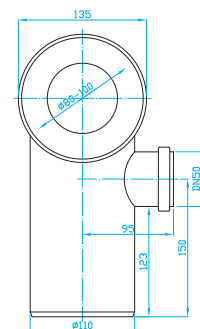

## WC dopojení koleno 90° s přípojovací trubicí

Toilet connector - bend 90° with inlet pipe  
WC Anschluss - bogen 90° mit Anschluss  
WC доп. присоединение - колено 90°,  
присоединение

ART.	DN	balení ks
KK95000	50	1

## WC dopojení koleno 90° s přípojkou, levé

Toilet connector - bend 90° with inlet pipe  
WC Anschluss - bogen 90° mit Anschluss  
WC доп. присоединение - колено 90°,  
присоединение

ART.	DN	balení ks
KK95L00	50	1

## WC dopojení koleno 90° s přípojkou, pravé

Toilet connector - bend 90° with inlet pipe  
WC Anschluss - bogen 90° mit Anschluss  
WC доп. присоединение - колено 90°,  
присоединение

ART.	DN	balení ks
KK95P00	50	1

## WC dopojení přímé 400 s přípojkou

Toilet pipe straight 400 with inlet pipe  
WC Anschluss 400 mit Anschluss  
WC доп. присоединение - прямое 400,  
присоединение

ART.	DN	balení ks
KP4500U	50	1