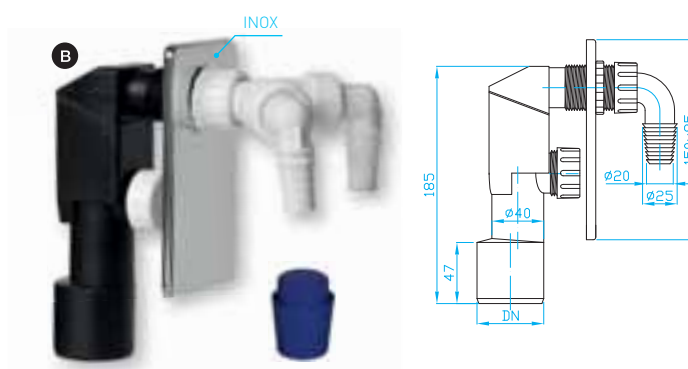

ART.	barva	DN	balení ks
A EPPP450	bílá	40/50	35
B EPPN450	nerez	40/50	35
C EPPC450	chrom	40/50	20

Sifon pračkový podomítkový, dvě přípojky nerez

Under plaster washing machine trap, two inlets, chrome
Waschmaschinensiphon unter Putz, Zwei Einlässe,
Chrom
Сифон для стир. машины, под штукатуркой,
два входа, хром

ART.	barva	DN	balení ks
A EPPP452	bílá	40/50	20
B EPPN452	chrom	40/50	20

Sifon pračkový venkovní bílý, chrom

External washing machine trap white
Waschmaschinensiphon von außen, weiss
Сифон наружный, белый для стир. машины

ART.	balení ks
EPP1200	10

Dvojkolínko k pračkovému podomítkovému sifonu matka, těsnění 30x24x2

Double bend for under plaster w.m. trap, nut, seal
2 Bogen Waschmaschinensiphon, Nuss, Dichtung
2 колена сифон для стир. машины, гайка, уплотнение