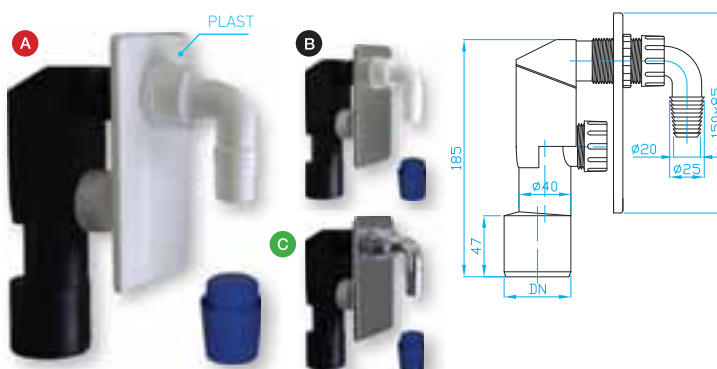

ART.	barva	DN	balení ks
A EPPP450	bílá	40/50	35
B EPPN450	nerez	40/50	35
C EPPC450	chrom	40/50	20

Sifon pračkový podomítkový, dvě přípojky nerez

Under plaster washing machine trap, two inlets, chrome
Waschmaschinensiphon unter Putz, Zwei Einlässe,
Chrom
Сифон для стир. машины, под штукатуркой,
два входа, хром

ART.	barva	DN	balení ks
A EPPP452	bílá	40/50	20
B EPPN452	chrom	40/50	20

Sifon pračkový venkovní bílý, chrom

External washing machine trap white
Waschmaschinensiphon von außen, weiss
Сифон наружный, белый для стир. машины