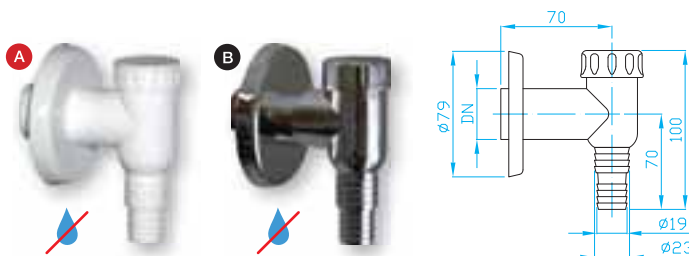

Sifon pračkový venkovní bílý, chrom

External washing machine trap white
Waschmaschinensiphon von außen, weiss
Сифон наружный, белый для стир. машины

ART.	barva	DN	balení ks
A EPVP000	bílá	32	30
B EPVN000	chrom	32	25